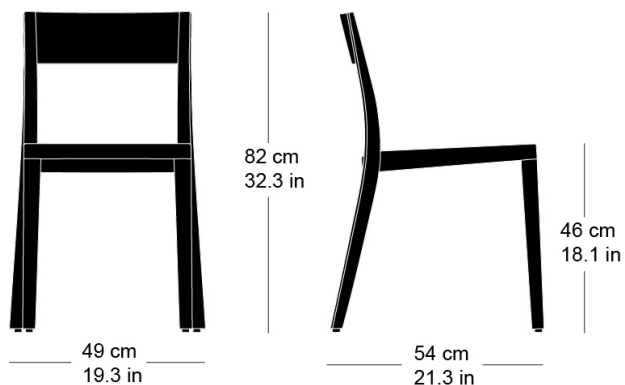

lyra scena 6-570

Hannes Wettstein, 2007

Sitz Formsperrholz, Rücken und Hinterfüsse massiv gebogen, stapelbar, Reihenverbindung möglich
B49, T54, H82, SH46

Hannes Wettstein, 2007

Assise en multiplis, dossier et pieds arrière en bois massif cintré, empilable, système d'accouplement en option
L49, P54, H82, HAss46

Hannes Wettstein, 2007

Moulded plywood seat, back and rear legs solid bentwood, stackable, optional row connector
W49, D54, H82, SH46

Varianten / variantes / variants

lyra scena
6-573

Technische Angaben / specifications / specifications

Masse / mesure / measure

Gewicht / ponds / weight 4.2 kg 8.4 lb

Reihenverbindung /
accouplement / mating system ja / oui / yes

Stapelung / empilage / stacking 7 Stühle / chaises / chairs

lyra szena 6-570

Holzarten / types de bois / types of wood