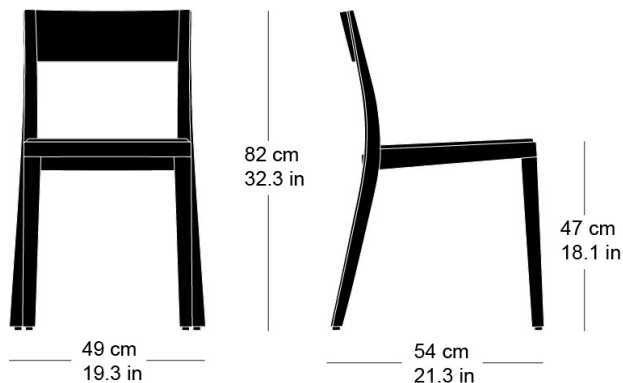

**lyra scena 6-573**

Hannes Wettstein, 2007

Sitz gepolstert, Rücken und Hinterfüsse massiv gebogen, stapelbar, Reihenverbindung möglich  
B49, T54, H82, SH47

Hannes Wettstein, 2007

Assise rembourrée, dossier et pieds arrière en bois massif cintré, empilable, système d'accouplement en option  
L49, P54, H82, HAss47

Hannes Wettstein, 2007

Upholstered seat, back and rear legs solid bentwood, stackable, optional row connector  
W49, D54, H82, SH47

## Masse / mesure / measure

Gewicht / poids / weight 4.9 kg 9.8 lb

Polsterung / rembourrage / upholstery ja / oui / yes

Reihenverbindung / accouplement / mating system ja / oui / yes

Stapelung / empilage / stacking 7 Stühle / chaises / chairs