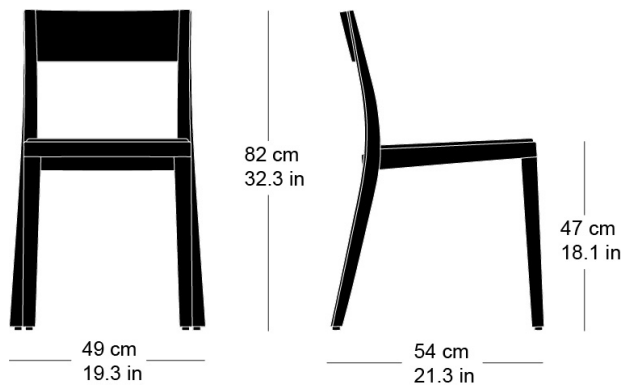

lyra scena 6-573

Hannes Wettstein, 2007

Sitz gepolstert, Rücken und Hinterfüsse massiv gebogen, stapelbar, Reihenverbindung möglich
B49, T54, H82, SH47

Hannes Wettstein, 2007

Assise rembourrée, dossier et pieds arrière en bois massif cintré, empilable, système d'accouplement en option
L49, P54, H82, HAss47

Hannes Wettstein, 2007

Upholstered seat, back and rear legs solid bentwood, stackable, optional row connector
W49, D54, H82, SH47

Varianten / variantes / variants

lyra scena
6-570

Technische Angaben / specifications / specifications

Masse / mesure / measure

Gewicht / poids / weight 4.9 kg 9.8 lb

Polsterung / rembourrage / upholstery ja / oui / yes

Reihenverbindung / accouplement / mating system ja / oui / yes

Stapelung / empilage / stacking 7 Stühle / chaises / chairs