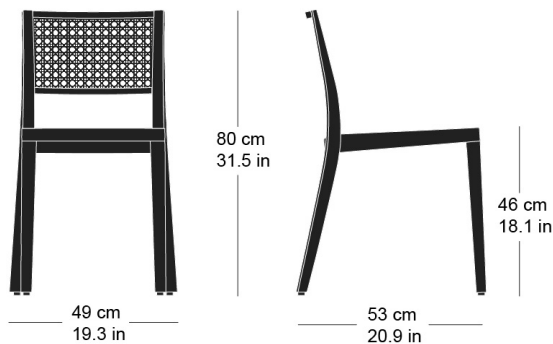

lyra mandarin 6-540

Hannes Wettstein, 2007

Sitz Formsperrholz, Rücken Joncgeflecht, Hinterfüsse und Rückenschwinge massiv gebogen, stapelbar, Reihenverbindung möglich
B49, T53, H80, SH46

Hannes Wettstein, 2007

Assise en multiplis, dossier canné, montants de dossier et pieds arrière en bois massif cintré, empilable, système d'accouplement en option
L49, P53, H80, HAss46

Hannes Wettstein, 2007

Moulded plywood seat, woven cane back, rear legs and rear cross-brace solid bentwood, stackable, optional row connector
W49, D53, H82, SH46

Masse / mesure / measure

Gewicht / ponds / weight 4.2 kg 8.4 lb

Reihenverbindung /
accouplement / mating system ja / oui / yes

Stapelung / empilage / stacking 5 Stühle / chaises / chairs

lyra mandarin 6-540