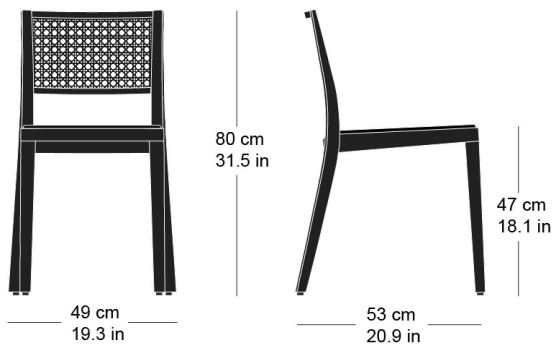

#### Masse / mesure / measure

Gewicht / poids / weight	4.8 kg 9.6 lb
Polsterung / rembourrage / upholstery	ja / oui / yes
Reihenverbindung / accouplement / mating system	ja / oui / yes
Stapelung / empilage / stacking	5 Stühle / chaises / chairs