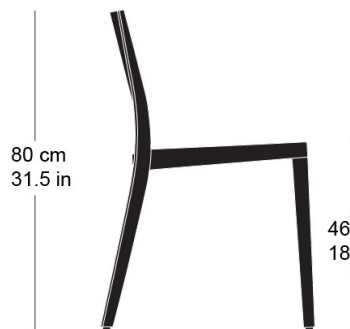

Lyra
11-680

Lyra
11-663

Lyra
11-683

Technische Angaben / specifications / specifications

Masse / mesure / measure

49 cm
19.3 in

80 cm
31.5 in

46 cm
18.1 in

53 cm
20.9 in

Gewicht / ponds / weight 4.3 kg 8.6 lb

Reihenverbindung /
accouplement / mating system ja / ja / ja

Stapelung / empilage / stacking 5 Stühle / chaises / chairs

lyra esprit 6-550

Holzarten / types de bois / types of wood