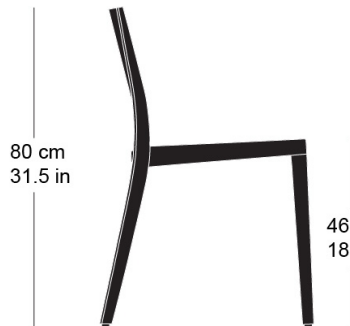

lyra
11-680

lyra
11-663

lyra
11-683

Technische Angaben / specifications / specifications

Masse / mesure / measure

49 cm
19.3 in

80 cm
31.5 in

46 cm
18.1 in

53 cm
20.9 in

Gewicht / poids / weight 4.3 kg 8.6 lb

Reihenverbindung /
accouplement / mating system ja / ja / ja

Stapelung / empilage / stacking 5 Stühle / chaises / chairs

lyra esprit 6-550

Holzarten / types de bois / types of wood