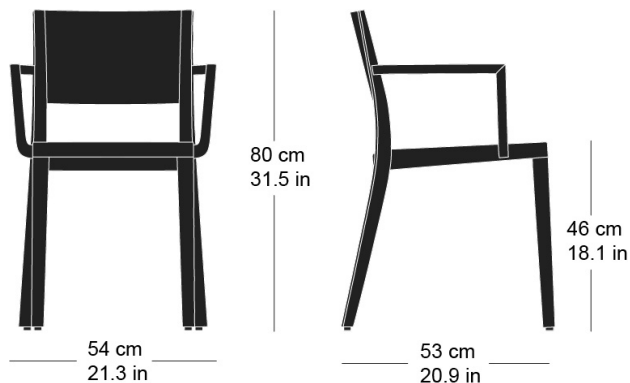

## lyra esprit 6-550a

Hannes Wettstein, 2007

Sitz und Rücken Formsperrholz, Hinterfüsse und Rückenschwinge massiv gebogen, stapelbar, Reihenverbindung möglich  
B54, T53, H80, SH46, ALH66.5

Hannes Wettstein, 2007

Assise et dossier en contreplaqué moulé, montants de dossier et pieds arrière en bois massif cintré, empilable, système d'accouplement en option  
L54, P53, H80, HAss46, HAcc66.5

Hannes Wettstein, 2007

Moulded plywood seat and back, rear legs and rear cross-brace solid bentwood, stackable, optional row connector  
W54, D53, H80, SH46, ALH66.5

#### Masse / mesure / measure

Gewicht / ponds / weight      4.9 kg   9.8 lb

Reihenverbindung /  
accouplement / mating system      ja / oui / yes

Stapelung / empilage / stacking      4 Stühle / chaises / chairs