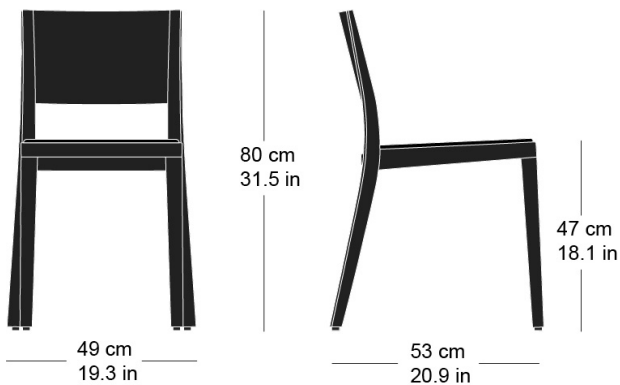

## lyra esprit 6-553

Hannes Wettstein, 2007

Sitz gepolstert, Rücken Formsperrholz, Hinterfüsse und Rückenschwinge massiv gebogen, stapelbar, Reihenverbindung möglich  
B49, T53, H80, SH47

Hannes Wettstein, 2007

Assise rembourrée, dossier en contreplaqué moulé, montants de dossier et pieds arrière en bois massif cintré, empilable, système d'accouplement en option  
L49, P53, H80, HAss47

Hannes Wettstein, 2007

Upholstered seat, moulded plywood back, rear legs and rear cross-brace solid bentwood, stackable, optional row connector  
W49, D53, H80, SH47

#### Masse / mesure / measure

Gewicht / poids / weight	4.9 kg 9.8 lb
Polsterung / rembourrage / upholstery	ja / oui / yes
Reihenverbindung / accouplement / mating system	ja / oui / yes
Stapelung / empilage / stacking	5 Stühle / chaises / chairs