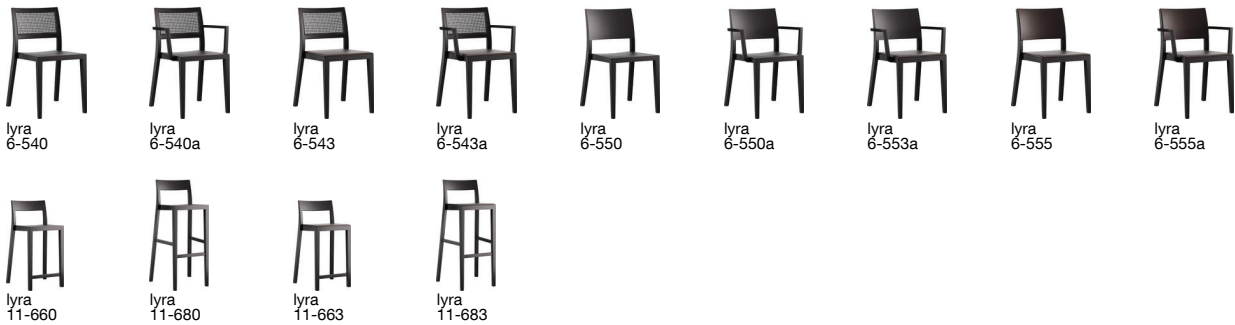

Varianten / variantes / variants