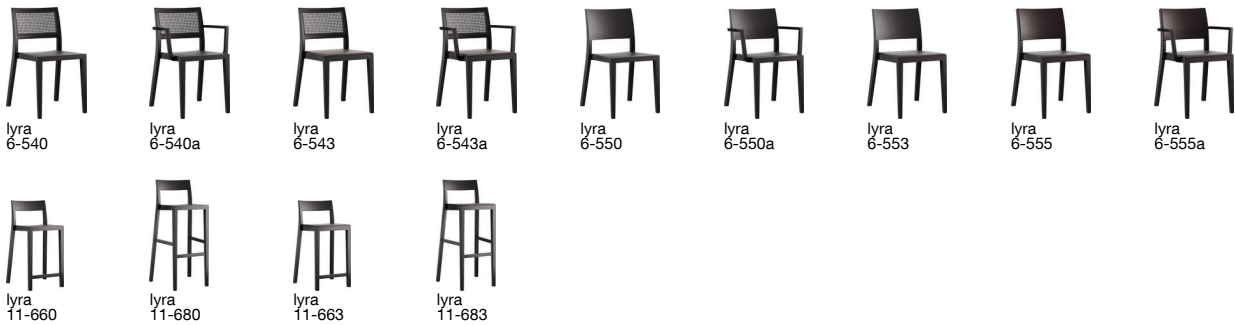

Varianten / variantes / variants