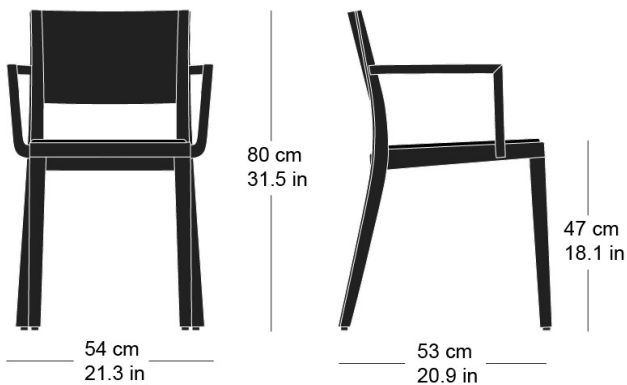

Technische Angaben / specifications / specifications

Masse / mesure / measure

Gewicht / poids / weight	5.5 kg 11.0 lb
Polsterung / rembourrage / upholstery	ja / oui / yes
Reihenverbindung / accouplement / mating system	ja / oui / yes
Stapelung / empilage / stacking	4 Stühle / chaises / chairs