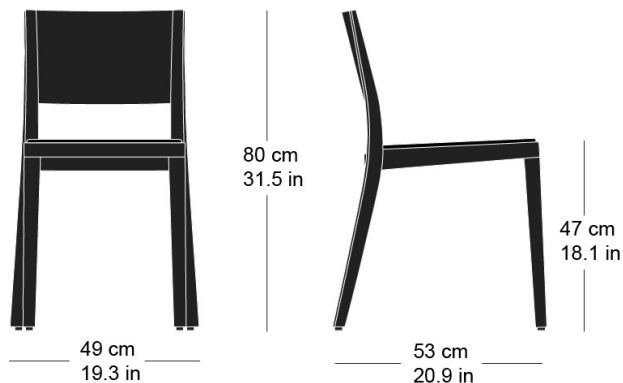

lyra esprit 6-555

Hannes Wettstein, 2007

Sitz gepolstert, Rücken Formsperrholz, Polster vorne aufgesetzt, Hinterfüsse und Rückenschwinge massiv gebogen, stapelbar, Reihenverbindung möglich
B49, T53, H80, SH47

Hannes Wettstein, 2007

Assise rembourrée, devant du dossier rembourré et arrière contreplaqué moulé, montants de dossier et pieds arrière en bois massif cintré, empilable, système d'accouplement en option

L49, P53, H80, HAss47

Hannes Wettstein, 2007

Upholstered seat, moulded plywood back, upholstered on the front, rear legs and rear cross-brace solid bentwood, stackable, optional row connector

W49, D53, H80, SH47

Varianten / variantes / variants

Technische Angaben / specifications / specifications

Masse / mesure / measure

Gewicht / poids / weight	5.6 kg 12.2 lb
Polsterung / rembourrage / upholstery	ja / oui / yes
Reihenverbindung / accouplement / mating system	ja / oui / yes
Stapelung / empilage / stacking	5 Stühle / chaises / chairs