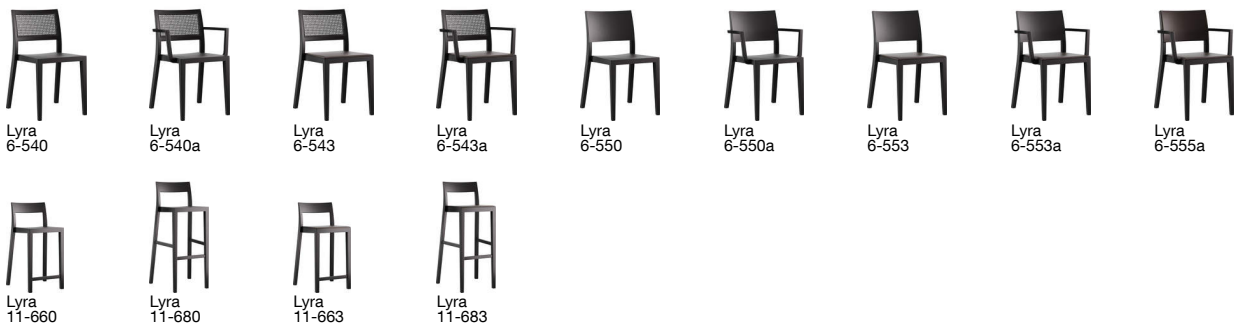

lyra esprit 6-555

Hannes Wettstein, 2007

Sitz gepolstert, Rücken Formsperrholz, Polster vorne aufgesetzt, Hinterfüsse und Rückenschwinge massiv gebogen, stapelbar, Reihenverbindung möglich
B49, T53, H80, SH47

Hannes Wettstein, 2007

Assise rembourrée, devant du dossier rembourré et arrière contreplaqué moulé, montants de dossier et pieds arrière en bois massif cintré, empilable, système d'accouplement en option

L49, P53, H80, HAss47

Hannes Wettstein, 2007

Upholstered seat, moulded plywood back, upholstered on the front, rear legs and rear cross-brace solid bentwood, stackable, optional row connector

W49, D53, H80, SH47

Varianten / variantes / variants

Technische Angaben / specifications / specifications

Masse / mesure / measure

Gewicht / poids / weight	5.6 kg 12.2 lb
Polsterung / rembourrage / upholstery	ja / oui / yes
Reihenverbindung / accouplement / mating system	ja / oui / yes
Stapelung / empilage / stacking	5 Stühle / chaises / chairs