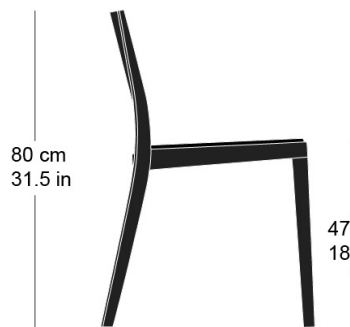

Lyra 6-553a

Lyra 6-555a

Lyra 11-660

Lyra 11-680

Lyra 11-663

Lyra 11-683

#### Masse / mesure / measure

49 cm  
19.3 in

80 cm  
31.5 in

47 cm  
18.1 in

53 cm  
20.9 in

Gewicht / poids / weight 5.6 kg 11.2 lb

Polsterung / rembourrage / upholstery ja / oui / yes

Reihenverbindung / accouplement / mating system ja / oui / yes