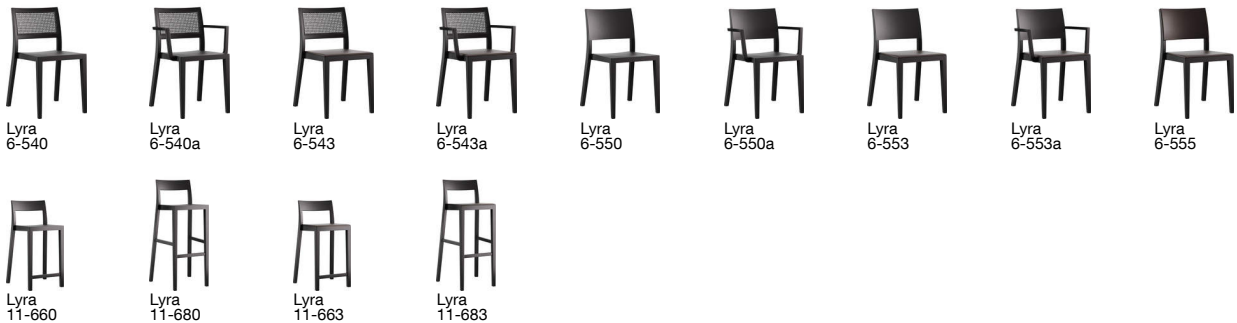

Varianten / variantes / variants