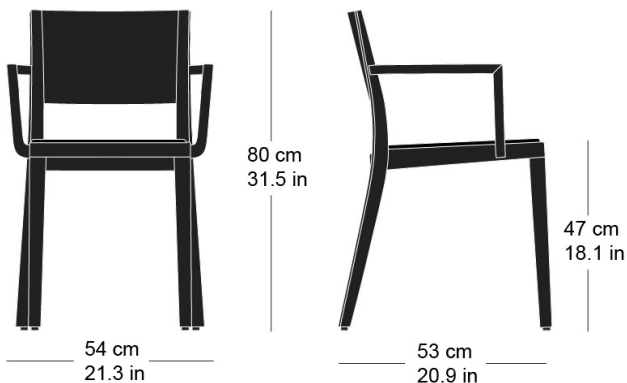

Technische Angaben / specifications / specifications

Masse / mesure / measure

Gewicht / poids / weight	6.2 kg	12.4 lb
Polsterung / rembourrage / upholstery	ja / oui / yes	
Reihenverbindung / accouplement / mating system	ja / oui / yes	
Stapelung / empilage / stacking	4 Stühle / chaises / chairs