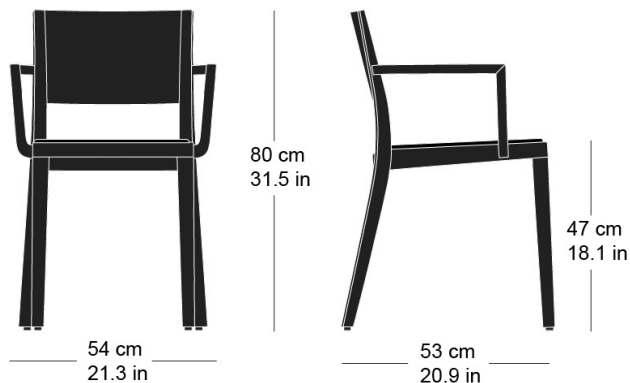

Gewicht / poids / weight 6.2 kg 12.4 lb

Polsterung / rembourrage / upholstery ja / oui / yes

Reihenverbindung / accouplement / mating system ja / oui / yes

Stapelung / empilage / stacking 4 Stühle / chaises / chairs