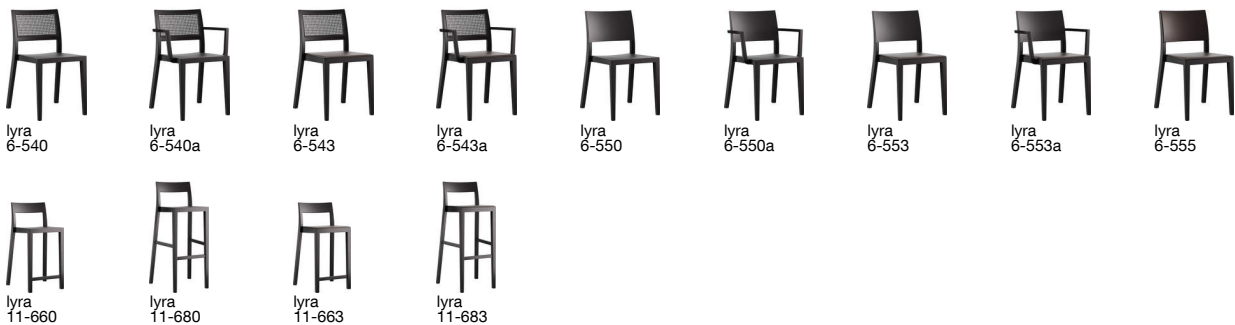

lyra esprit 6-555a

Hannes Wettstein, 2007

Sitz gepolstert, Rücken Formsperrholz, Polster vorne aufgesetzt, Hinterfüsse und Rückenschwinge massiv gebogen, stapelbar, Reihenverbindung möglich
B54, T53, H80, SH47, ALH66.5

Hannes Wettstein, 2007

Assise rembourrée, devant du dossier rembourré et arrière contreplaqué moulé, montants de dossier et pieds arrière en bois massif cintré, empilable, système d'accouplement en option

L54, P53, H80, HAss47, HAcc66.5

Hannes Wettstein, 2007

Upholstered seat, moulded plywood back, upholstered on the front, rear legs and rear cross-brace solid bentwood, stackable, optional row connector

W54, D53, H80, SH47, ALH66.5

Varianten / variantes / variants

Technische Angaben / specifications / specifications

Masse / mesure / measure

Gewicht / poids / weight	6.2 kg 12.4 lb
Polsterung / rembourrage / upholstery	ja / oui / yes
Reihenverbindung / accouplement / mating system	ja / oui / yes
Stapelung / empilage / stacking	4 Stühle / chaises / chairs