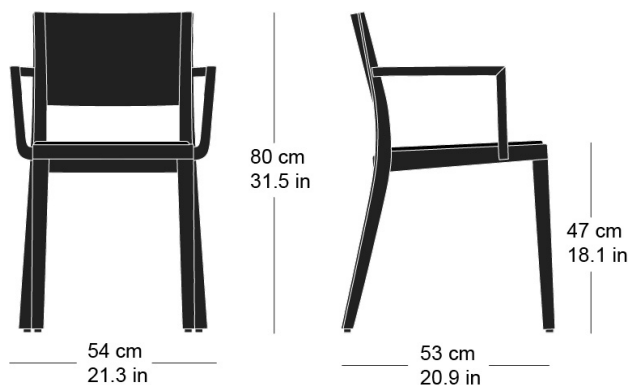

lyra esprit 6-555a

Hannes Wettstein, 2007

Sitz gepolstert, Rücken Formsperrholz, Polster vorne aufgesetzt, Hinterfüsse und Rückenschwinge massiv gebogen, stapelbar, Reihenverbindung möglich
B54, T53, H80, SH47, ALH66.5

Hannes Wettstein, 2007

Assise rembourrée, devant du dossier rembourré et arrière contreplaqué moulé, montants de dossier et pieds arrière en bois massif cintré, empilable, système d'accouplement en option

L54, P53, H80, HAss47, HAcc66.5

Hannes Wettstein, 2007

Upholstered seat, moulded plywood back, upholstered on the front, rear legs and rear cross-brace solid bentwood, stackable, optional row connector

W54, D53, H80, SH47, ALH66.5

Varianten / variantes / variants

Technische Angaben / specifications / specifications

Masse / mesure / measure

Gewicht / poids / weight	6.2 kg 12.4 lb
Polsterung / rembourrage / upholstery	ja / oui / yes
Reihenverbindung / accouplement / mating system	ja / oui / yes
Stapelung / empilage / stacking	4 Stühle / chaises / chairs