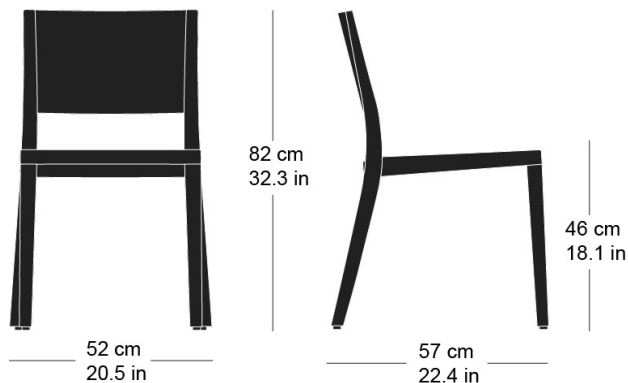

matura esprit 6-590

Hannes Wettstein, 2007

Sessel, Sitz und Rücken Formsperrholz, Hinterfüsse und Rückenschwinge massiv gebogen, stapelbar, Reihenverbindung möglich
B52, T57, H82, SH46

Hannes Wettstein, 2007

Siège, assise et dossier en contreplaqué moulé, pieds arrière en bois massif cintré, empilable, système d'accouplement en option
L52, P57, H82, HAss46

Hannes Wettstein, 2007

Chair, moulded plywood seat and back, rear legs and rear cross-brace solid bentwood, stackable, optional row connector
W52, D57, H82, SH46

Technische Angaben / specifications / specifications

Masse / mesure / measure

Gewicht / ponds / weight 5.0 kg 10.0 lb

Reihenverbindung /
accouplement / mating system ja / oui / yes

Stapelung / empilage / stacking 7 Stühle / chaises / chairs