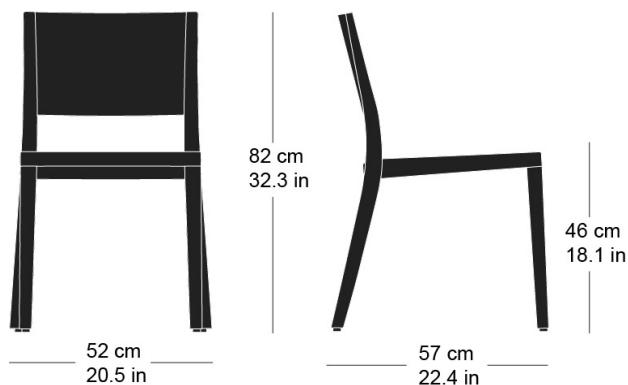

matura esprit 6-590

Hannes Wettstein, 2007

Sessel, Sitz und Rücken Formsperrholz, Hinterfüsse und Rückenschwinge massiv gebogen, stapelbar, Reihenverbindung möglich
B52, T57, H82, SH46

Hannes Wettstein, 2007

Siège, assise et dossier en contreplaqué moulé, pieds arrière en bois massif cintré, empilable, système d'accouplement en option
L52, P57, H82, HAss46

Hannes Wettstein, 2007

Chair, moulded plywood seat and back, rear legs and rear cross-brace solid bentwood, stackable, optional row connector
W52, D57, H82, SH46

Varianten / variantes / variants

Matura
6-590aMatura
6-593Matura
6-593aMatura
6-595Matura
6-595aMatura
6-596Matura
6-596a

Technische Angaben / specifications / specifications

Masse / mesure / measure

Gewicht / ponds / weight 5.0 kg 10.0 lb