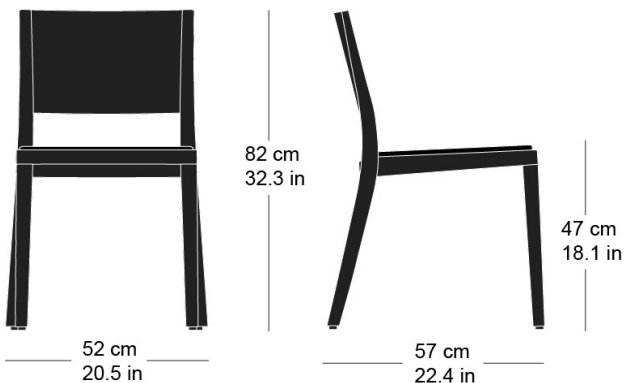

matura esprit 6-593

Hannes Wettstein, 2007

Sessel, Sitz gepolstert, Rücken Formsperrholz, Hinterfüsse und Rückenschwinge massiv gebogen, stapelbar, Reihenverbindung möglich

B52, T57, H82, SH47

Hannes Wettstein, 2007

Siège, assise rembourrée, dossier en contreplaqué moulé, montants de dossier et pieds en bois massif cintré, empilable, système d'accouplement en option

L59, P57, H82, HAss47

Hannes Wettstein, 2007

Chair, upholstered seat, moulded plywood back, rear legs and rear cross-brace solid bentwood, stackable, optional row connector

W52, D57, H82, SH47

Varianten / variantes / variants

Matura
6-590

Matura
6-590a

Matura
6-593a

Matura
6-595

Matura
6-595a

Matura
6-596

Matura
6-596a

Technische Angaben / specifications / specifications

Masse / mesure / measure

Gewicht / poids / weight 5.7 kg 11.4 lb

Polsterung / rembourrage / upholstery ja / oui / yes

Reihenverbindung / accouplement / mating system ja / oui / yes