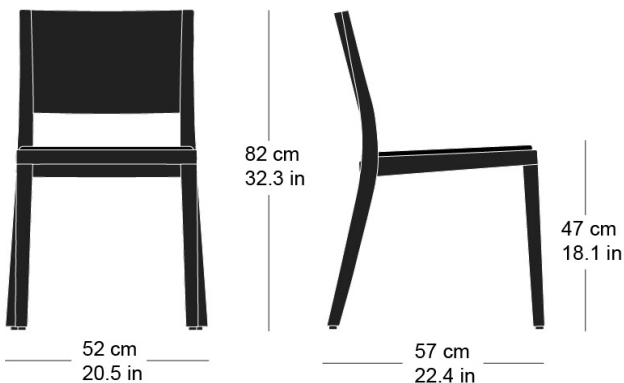

matura esprit 6-593

Hannes Wettstein, 2007

Sessel, Sitz gepolstert, Rücken Formsperrholz, Hinterfüsse und Rückenschwinge massiv gebogen, stapelbar, Reihenverbindung möglich

B52, T57, H82, SH47

Hannes Wettstein, 2007

Siège, assise rembourrée, dossier en contreplaqué moulé, montants de dossier et pieds en bois massif cintré, empilable, système d'accouplement en option

L59, P57, H82, HAss47

Hannes Wettstein, 2007

Chair, upholstered seat, moulded plywood back, rear legs and rear cross-brace solid bentwood, stackable, optional row connector

W52, D57, H82, SH47

Varianten / variantes / variants

matura
6-590matura
6-590amatura
6-593amatura
6-595matura
6-595amatura
6-596matura
6-596a

Technische Angaben / specifications / specifications

Masse / mesure / measure

Gewicht / poids / weight 5.7 kg 11.4 lb

Polsterung / rembourrage / upholstery ja / oui / yes

Reihenverbindung / accouplement / mating system ja / oui / yes

Stapelung / empilage / stacking 7 Stühle / chaises / chairs