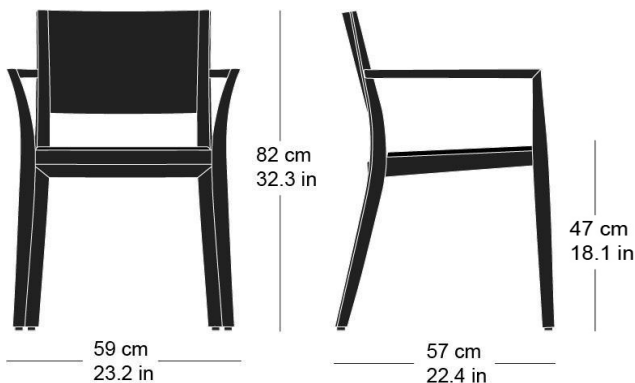

Chair, upholstered seat, moulded plywood back, legs and rear cross-brace solid bentwood, stackable, optional row connector
W59, D57, H82, SH47, ALH67

Varianten / variantes / variants

matura
6-590

matura
6-590a

matura
6-593

matura
6-595

matura
6-595a

matura
6-596

matura
6-596a

Technische Angaben / specifications / specifications

Masse / mesure / measure

Gewicht / poids / weight	6.3 kg 12.6 lb
Polsterung / rembourrage / upholstery	ja / oui / yes
Reihenverbindung / accouplement / mating system	ja / oui / yes
Stapelung / empilage / stacking	4 Stühle / chaises / chairs