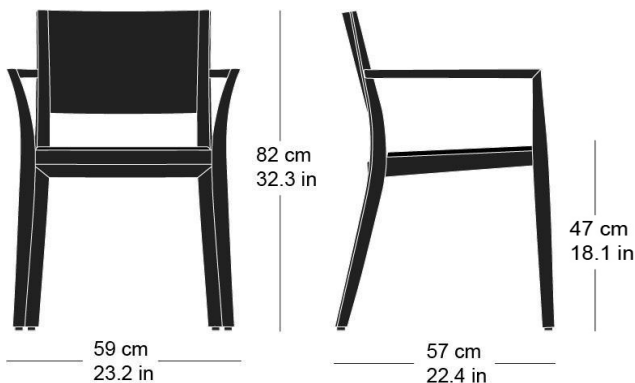

Chair, upholstered seat, moulded plywood back, legs and rear cross-brace solid bentwood, stackable, optional row connector
W59, D57, H82, SH47, ALH67

Varianten / variantes / variants

matura
6-590

matura
6-590a

matura
6-593

matura
6-595

matura
6-595a

matura
6-596

matura
6-596a

Technische Angaben / specifications / specifications

Masse / mesure / measure

Gewicht / ponds / weight	6.3 kg 12.6 lb
Polsterung / rembourrage / upholstery	ja / oui / yes
Reihenverbindung / accouplement / mating system	ja / oui / yes
Stapelung / empilage / stacking	4 Stühle / chaises / chairs