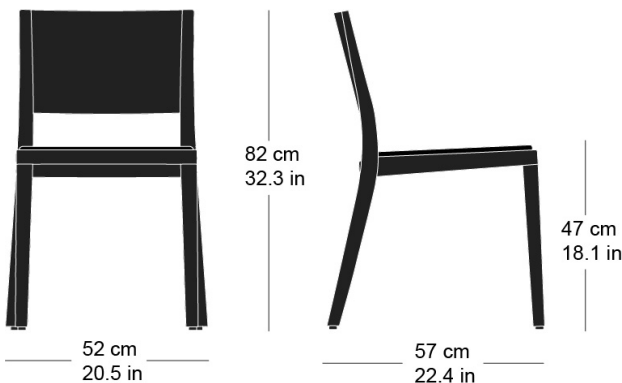

Hannes Wettstein, 2007

Chair, upholstered seat, moulded plywood back, upholstered on the front, rear legs and rear cross-brace solid bentwood, stackable, optional row connector
W52, D57, H82, SH47

Varianten / variantes / variants

matura
6-590

matura
6-590a

matura
6-593

matura
6-593a

matura
6-595a

matura
6-596

matura
6-596a

Technische Angaben / specifications / specifications

Masse / mesure / measure

Gewicht / poids / weight 6.3 kg 12.6 lb

Polsterung / rembourrage / upholstery ja / oui / yes

Reihenverbindung / accouplement / mating system ja / oui / yes

Stapelung / empilage / stacking 7 Stühle / chaises / chairs