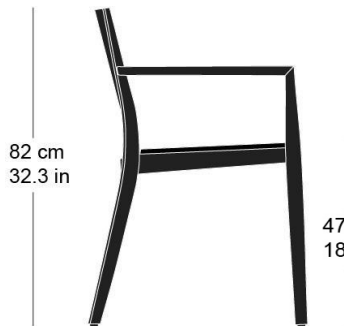

matura esprit 6-595a

Hannes Wettstein, 2007

Sessel, Sitz gepolstert, Rücken Formsperrholz, Polster vorne aufgesetzt, Füsse und Rückenschwinge massiv gebogen, stapelbar, Reihenverbindung möglich
B59, T57, H82, SH47, ALH67

Hannes Wettstein, 2007

Chair, upholstered seat, moulded plywood back, upholstered on the front, legs and rear cross-brace solid bentwood, stackable, optional row connector
W59, D57, H82, SH47, ALH67

Varianten / variantes / variants

matura
6-590

matura
6-590a

matura
6-593

matura
6-593a

matura
6-595

matura
6-596

matura
6-596a

Technische Angaben / specifications / specifications

Masse / mesure / measure

59 cm
23.2 in

82 cm
32.3 in

47 cm
18.1 in

57 cm
22.4 in

Gewicht / poids / weight 6.9 kg 13.8 lb

Polsterung / rembourrage / upholstery ja / oui / yes

Reihenverbindung / accouplement / mating system ja / oui / yes