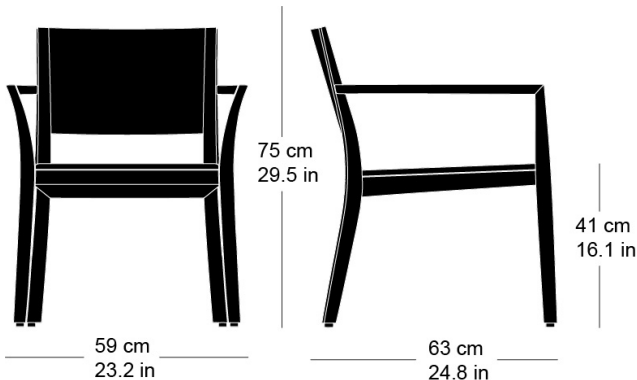

lounge esprit 6-693a

Hannes Wettstein, 2007

Sessel, Sitz mit Komfortpolsterung, Rücken

Formsperrholz, Füsse und Rückenschwinge massiv
gebogen, stapelbar

B59, T63, H75, SH41, ALH61

Hannes Wettstein, 2007

Siège, assise avec rembourrage de confort, dossier en
contreplaqué moulé, montants de dossier et pieds en
bois massif cintré, empilable

L59, P63, H75, HAss41, HAcc61

Hannes Wettstein, 2007

Chair, seat with comfort upholstery, moulded plywood
back, legs and rear cross-brace solid bentwood,
stackable

W59, D63, H75, SH41, ALH61

Varianten / variantes / variants

lounge
6-693lounge
6-695lounge
6-695alounge
6-675lounge
6-675a

Technische Angaben / specifications / specifications

Masse / mesure / measure

Gewicht / ponds / weight 6.5 kg 13.0 lb

Polsterung / rembourrage /
upholstery ja / oui / yes