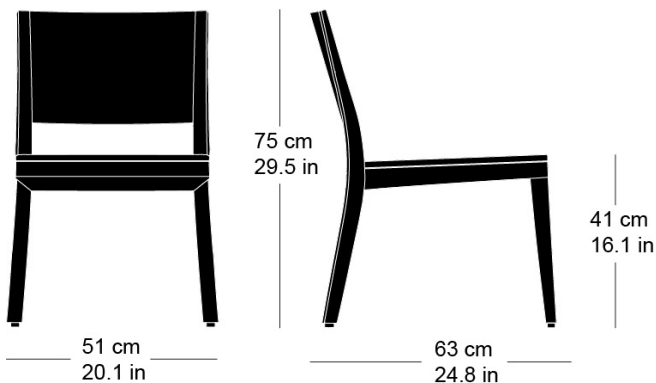

Siège, assise avec rembourrage confort, dossier en

contreplaqué moulé 3D, rembourré à l'avant, dossiers et pieds en bois massif courbé, empilable

L51, P63, H75, HAss41

Hannes Wettstein, 2007

Chair, seat with comfort upholstery, moulded plywood back, upholstered on the front, rear legs and rear cross-brace solid bentwood, stackable

W51, D63, H75, SH41

Varianten / variantes / variants

lounge
6-693

lounge
6-693a

lounge
6-695a

lounge
6-675

lounge
6-675a

Technische Angaben / specifications / specifications

Masse / mesure / measure

Gewicht / ponds / weight 6.4 kg 12.8 lb

Polsterung / rembourrage / upholstery ja / oui / yes

Stapelung / empilage / stacking 5 Stühle / chaises / chairs

lounge esprit 6-695

Holzarten / types de bois / types of wood