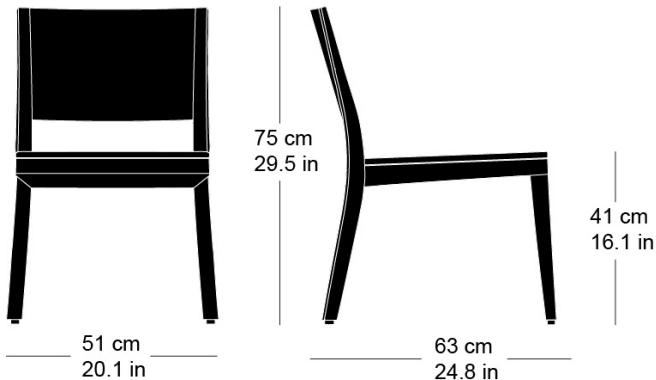

Siège, assise avec rembourrage confort, dossier en contreplaqué moulé 3D, rembourré à l'avant, dossiers et pieds en bois massif courbé, empilable

L51, P63, H75, HAss41

Hannes Wettstein, 2007

Chair, seat with comfort upholstery, moulded plywood back, upholstered on the front, rear legs and rear cross-brace solid bentwood, stackable

W51, D63, H75, SH41

Varianten / variantes / variants

Lounge
6-693

Lounge
6-693a

Lounge
6-695a

Lounge
6-675

Lounge
6-675a

Technische Angaben / specifications / specifications

Masse / mesure / measure

Gewicht / poids / weight 6.4 kg 12.8 lb

Polsterung / rembourrage / upholstery ja / oui / yes

Stapelung / empilage / stacking 5 Stühle / chaises / chairs

lounge esprit 6-695

Holzarten / types de bois / types of wood