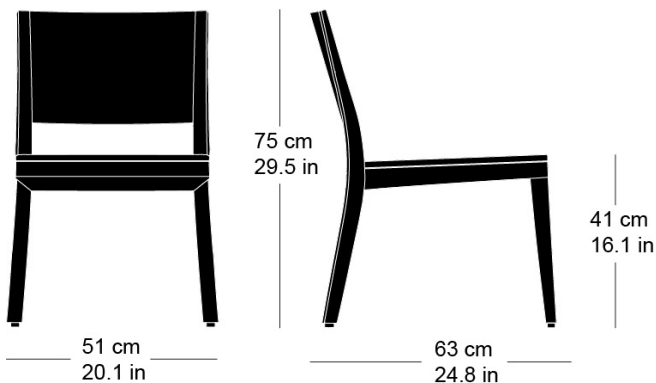

Technische Angaben / specifications / specifications

Masse / mesure / measure

Gewicht / ponds / weight 6.4 kg 12.8 lb

Polsterung / rembourrage / upholstery ja / oui / yes

Stapelung / empilage / stacking 5 Stühle / chaises / chairs