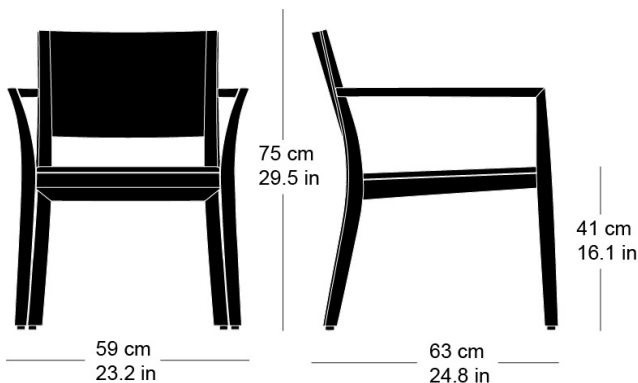

Hannes Wettstein, 2007

Siège, assise avec rembourrage confort, dossier en  
contreplaqué moulé 3D, rembourré à l'avant, dossiers et  
pieds en bois massif courbé, empilable  
L59, P63, H75, HAss41, HAcc61

Hannes Wettstein, 2007

Chair, seat with comfort upholstery, moulded plywood  
back, upholstered on the front, legs and rear cross-brace  
solid bentwood, stackable  
W59, D63, H75, SH41, ALH61

## Varianten / variantes / variants

lounge  
6-693lounge  
6-693alounge  
6-695lounge  
6-675lounge  
6-675a

## Masse / mesure / measure

Gewicht / poids / weight 7.2 kg 14.4 lb

Polsterung / rembourrage /  
upholstery ja / oui / yes

Stapelung / empilage / stacking 4 Stühle / chaises / chairs

**lounge esprit 6-695a**