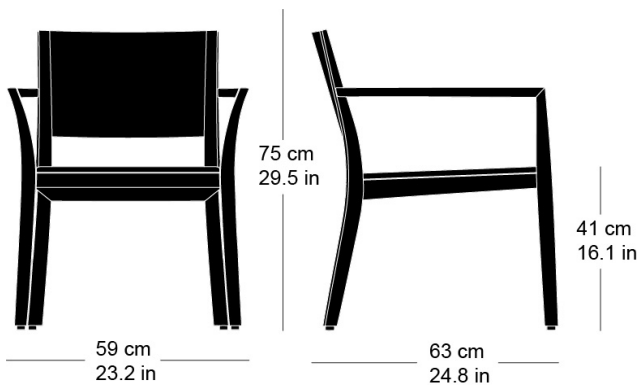

lounge esprit 6-695a

Hannes Wettstein, 2007

Sessel, Sitz mit Komfortpolsterung, Rücken
Formsperrholz, Polster vorne aufgesetzt, Füsse und
Rückenschwinge massiv gebogen, stapelbar
B59, T63, H75, SH41, ALH61

Hannes Wettstein, 2007

Siège, assise avec rembourrage confort, dossier en
contreplaqué moulé 3D, rembourré à l'avant, dossiers et
pieds en bois massif courbé, empilable
L59, P63, H75, HAss41, HAcc61

Hannes Wettstein, 2007

Chair, seat with comfort upholstery, moulded plywood
back, upholstered on the front, legs and rear cross-brace
solid bentwood, stackable
W59, D63, H75, SH41, ALH61

Varianten / variantes / variants

lounge
6-693lounge
6-693alounge
6-695lounge
6-675lounge
6-675a

Technische Angaben / specifications / specifications

Masse / mesure / measure

Gewicht / poids / weight 7.2 kg 14.4 lb

Polsterung / rembourrage /
upholstery ja / oui / yes

Stapelung / empilage / stacking 4 Stühle / chaises / chairs