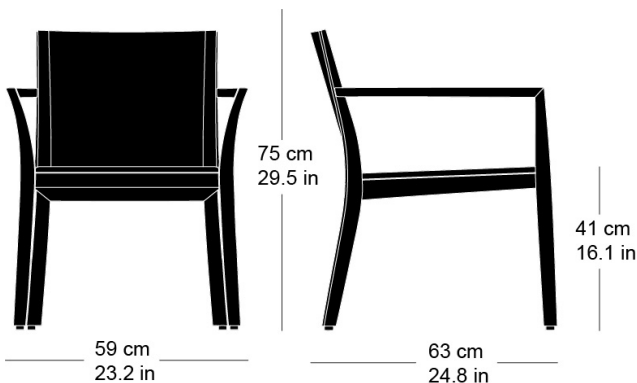

Hannes Wettstein, 2007

Siège, assise et dossier avec rembourrage de confort, arrière
du dossier en contreplaqué moulé en 3D, montants de dossier
et pieds en bois massif cintré, non empilable
L59, P63, H75, HAss41, HAcc61

Hannes Wettstein, 2007

Armchair, seat and back with comfort upholstery, rear of
back 3D moulded plywood, legs and rear cross-brace
solid bentwood, not stackable
W59, D63, H75, SH41, ALH61

Varianten / variantes / variants

Lounge
6-693Lounge
6-693aLounge
6-695Lounge
6-695aLounge
6-675

Technische Angaben / specifications / specifications

Masse / mesure / measure

Gewicht / ponds / weight 8.8 kg 17.6 lb

Polsterung / rembourrage /
upholstery ja / oui / yes