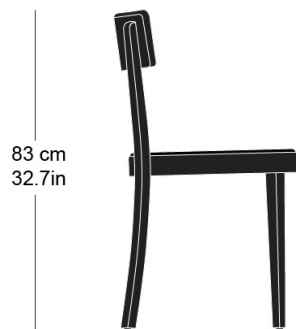

## Varianten / variantes / variants

Classic  
1-380

Classic  
1-380k

Classic  
11-380

Classic  
11-383

## Masse / mesure / measure

44 cm  
17.3 in

47 cm  
18.5 in

Gewicht / poids / weight

4.9 kg 9.8 lb

Polsterung / rembourrage /  
upholstery

ja / oui / yes