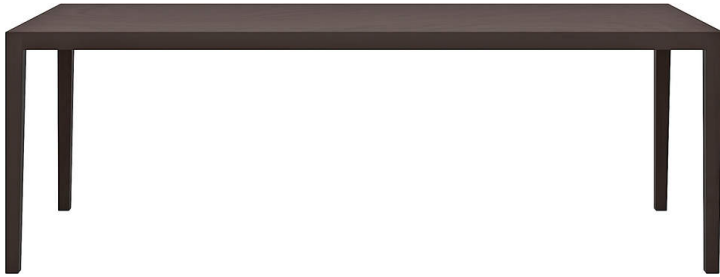

**mi****t-1610**

Waeber/Dickenmann, 2011

4-Fusstisch, Tischblatt aus Sperrholz furniert (Buche in Schälfurnier), belegt mit Kunstharzplatten oder Linoleum.  
Tischuntergestell in Massivholz, Tischunterkante: 68.5cm  
Tischhöhe: 74cm

Waeber/Dickenmann, 2011

Table à 4 pieds, plateau en bois en contreplaqué multiplis (placage déroulé en bois de hêtre), revêtement stratifié ou linoleum, châssis de table en bois massif, bord inférieur de la table 68.5cm, hauteur de table 74cm.

Waeber/Dickenmann, 2011

4-legged table, table top made of veneered plywood (beech rotary-cut veneer), covered with synthetic resin panels or linoleum. Table base frame in solid wood, table lower edge: 68.5cm.

Table height: 74cm

**Technische Angaben / specifications / specifications**

Masse / mesure / measure

Gleiter justierbar / patins  
réglables / adjustable glides

ja / oui / yes

**mi****t-1610**