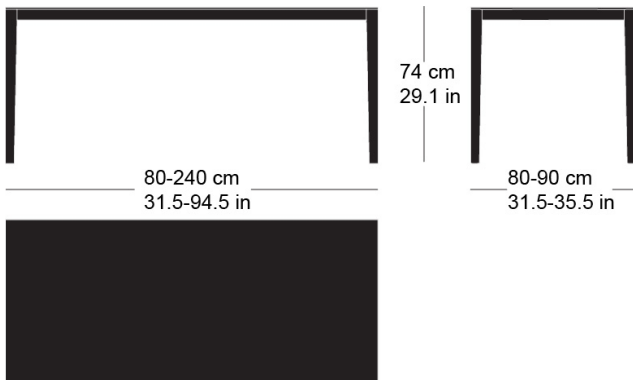

**mi****t-1610**

Waeber/Dickenmann, 2011

4-Fusstisch, Tischblatt aus Sperrholz furniert (Buche in Schälfurnier), belegt mit Kunstharzplatten oder Linoleum.  
Tischuntergestell in Massivholz, Tischunterkante: 68.5cm  
Tischhöhe: 74cm

Waeber/Dickenmann, 2011

Table à 4 pieds, plateau en bois en contreplaqué multiplis (placage déroulé en bois de hêtre), revêtement stratifié ou linoleum, châssis de table en bois massif, bord inférieur de la table 68.5cm, hauteur de table 74cm.

Waeber/Dickenmann, 2011

4-legged table, table top made of veneered plywood (beech rotary-cut veneer), covered with synthetic resin panels or linoleum. Table base frame in solid wood, table lower edge: 68.5cm.

Table height: 74cm

**Technische Angaben / specifications / specifications**

Masse / mesure / measure

Gleiter justierbar / patins  
réglables / adjustable glides

ja / oui / yes

mi

t-1610

Holzarten / types de bois / types of wood