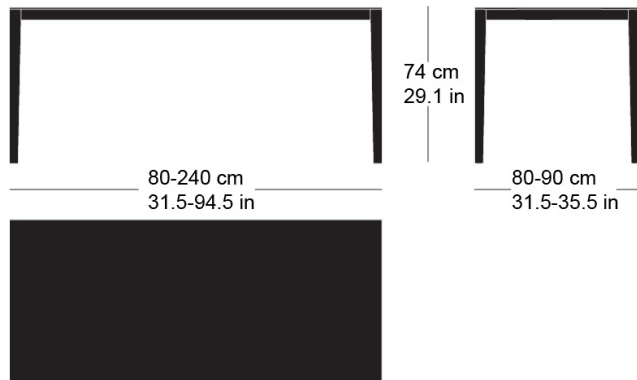

**mi****t-1610**

Waeber/Dickenmann, 2011

4-Fusstisch, Tischblatt aus Sperrholz furniert (Buche in Schälfurnier), belegt mit Kunstharzplatten oder Linoleum.  
Tischuntergestell in Massivholz, Tischunterkante: 68.5cm  
Tischhöhe: 74cm

Waeber/Dickenmann, 2011

Table à 4 pieds, plateau en bois en contreplaqué multiplis (placage déroulé en bois de hêtre), revêtement stratifié ou linoleum, châssis de table en bois massif, bord inférieur de la table 68.5cm, hauteur de table 74cm.

Waeber/Dickenmann, 2011

4-legged table, table top made of veneered plywood (beech rotary-cut veneer), covered with synthetic resin panels or linoleum. Table base frame in solid wood, table lower edge: 68.5cm.

Table height: 74cm

**Technische Angaben / specifications / specifications**

Masse / mesure / measure

Gleiter justierbar / patins  
réglables / adjustable glides

ja / oui / yes

**mi**

**t-1610**

Holzarten / types de bois / types of wood