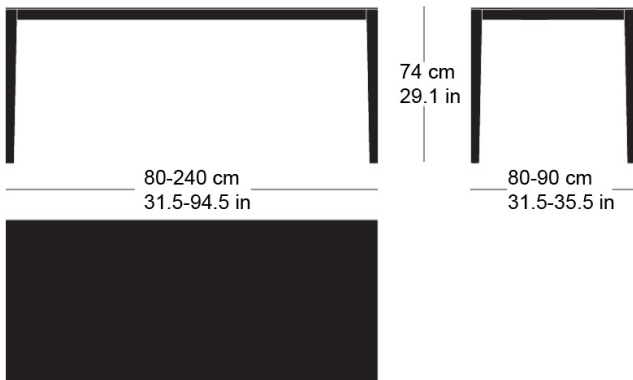

**mi****t-1610**

Waeber/Dickenmann, 2011

4-Fusstisch, Tischblatt aus Sperrholz furniert (Buche in Schälfurnier), belegt mit Kunstharzplatten oder Linoleum.  
Tischuntergestell in Massivholz, Tischunterkante: 68.5cm  
Tischhöhe: 74cm

Waeber/Dickenmann, 2011

Table à 4 pieds, plateau en bois en contreplaqué multiplis (placage déroulé en bois de hêtre), revêtement stratifié ou linoleum, châssis de table en bois massif, bord inférieur de la table 68.5cm, hauteur de table 74cm.

Waeber/Dickenmann, 2011

4-legged table, table top made of veneered plywood (beech rotary-cut veneer), covered with synthetic resin panels or linoleum. Table base frame in solid wood, table lower edge: 68.5cm.

Table height: 74cm

**Technische Angaben / specifications / specifications**

Masse / mesure / measure

Gleiter justierbar / patins  
réglables / adjustable glides

ja / oui / yes

**mi****t-1610**