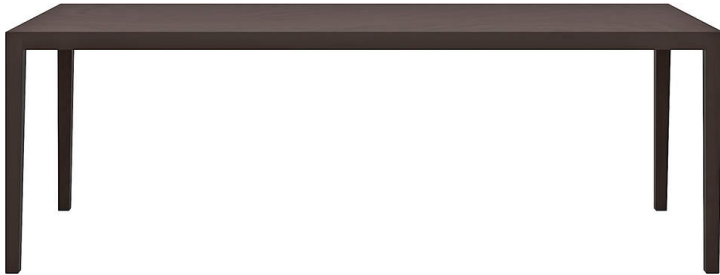

**mi****t-1610**

Waeber/Dickenmann, 2011

4-Fusstisch, Tischblatt aus Sperrholz furniert (Buche in Schälfurnier), belegt mit Kunstharzplatten oder Linoleum.  
Tischuntergestell in Massivholz, Tischunterkante: 68.5cm  
Tischhöhe: 74cm

Waeber/Dickenmann, 2011

Table à 4 pieds, plateau en bois en contreplaqué multiplis (placage déroulé en bois de hêtre), revêtement stratifié ou linoleum, châssis de table en bois massif, bord inférieur de la table 68.5cm, hauteur de table 74cm.

Waeber/Dickenmann, 2011

4-legged table, table top made of veneered plywood (beech rotary-cut veneer), covered with synthetic resin panels or linoleum. Table base frame in solid wood, table lower edge: 68.5cm.