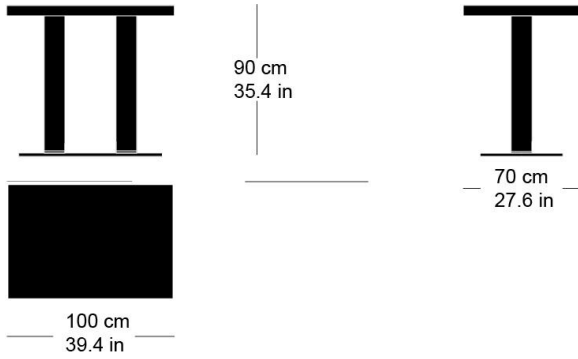

rq t-2008

Hannes Wettstein, 2003

Tisch mit massiven Säulen, Säulenabschluss und Sockelplatte Inox-Edelstahl geschliffen, Tischblatt furniert (Variante: Tischhöhe 110cm)

Tischhöhe: 90cm

Hannes Wettstein, 2003

Table avec des pieds massif, socle en acier inoxydable poli, plateau de table (sur mesure) en plaqué bois (Variante: tableau 110cm)

Hauteur de table: 90cm

Hannes Wettstein, 2003

Table with solid pillars, pillar base and base plate polished stainless steel, veneered table top (variant: Table height 110cm)

Table height: 90cm

Varianten / variantes / variants

rq
t-2001

rq
t-2002

rq
t-2003

rq
t-2004

rq
t-2005

rq
t-2006

rq
t-2007

rq
t-2009

rq t-2008

Technische Angaben / specifications / specifications

Masse / mesure / measure

Gleiter justierbar / patins
réglables / adjustable glides

ja / oui / yes

rq t-2008