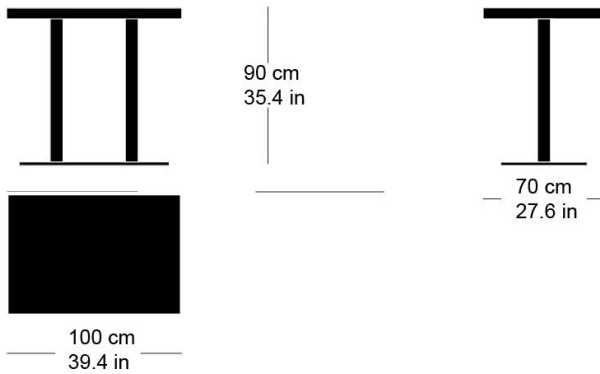

**rq light t-2008**

Factory design, 2003

Tisch mit zwei Metallsäulen, Säulen und Sockelplatte pulverbeschichtet, Tischblatt in Massivholz, Kunstharz, Linoleum oder furniert. (Variante: Tischhöhe 110cm)

Tischhöhe: 90cm

Factory design, 2003

Table avec pied central, socle en acier, plateau de table (sur mesure) en bois massif, résine synthétique, linoleum ou plaqué (Variante: tableau 110cm)

Hauteur de table: 90cm

Factory design, 2003

Table with two metal pillars, pillars and base plate powder-coated, table top in solid wood, synthetic resin, linoleum or veneered. (Variant: Table height 110cm)

Table height: 90cm

RQ Light  
t-2009

**rq light t-2008**

Technische Angaben / specifications / specifications

Masse / mesure / measure

Filzgleiter geklebt, nicht justierbar ja / oui / yes  
/ Patins en feutre collés, non  
réglables / Felt glides, glued on,  
non-adjustable