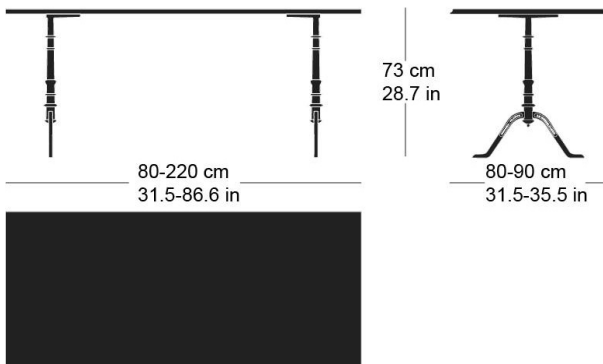

gloria t-1002

Factory design, 1925

Tischblatt und Kanten nach Mass in Massivholz, Füsse aus Gusseisen anthrazit lackiert und mit Original-Schriftzug versehen, verstellbare Boden-Gleiter, Tischblatt mit Gratleisten, 30 mm stark, Fussbreite: 58.5cm
Tischhöhe: 73cm

Factory design, 1925

Plateau et contours de table en bois massif, sur mesure, pieds en fonte laqués anthracite avec lettrage original, patins réglables, plateau de table avec profilés d'arrêt, épaisseur 30 mm, largeur des pieds 58,5cm, hauteur de table 73cm.

Factory design, 1925

Table top and edges made to measure in solid wood, cast iron legs with anthracite painted finish with original lettering, adjustable floor sliders, table top with dovetail battens, 30 mm thick, leg width: 58.5cm
Table height: 73cm

Varianten / variantes / variants

gloria
t-1022gloria
t-1004rgloria
t-1004q

Technische Angaben / specifications / specifications

Masse / mesure / measure

Gleiter justierbar / patins
réglables / adjustable glides