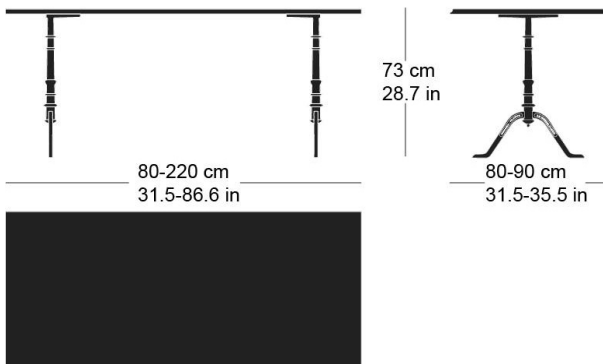

gloria t-1002

Factory design, 1925

Tischblatt und Kanten nach Mass in Massivholz, Füsse aus Gusseisen anthrazit lackiert und mit Original-Schriftzug versehen, verstellbare Boden-Gleiter, Tischblatt mit Gratleisten, 30 mm stark, Fussbreite: 58.5cm
Tischhöhe: 73cm

Factory design, 1925

Plateau et contours de table en bois massif, sur mesure, pieds en fonte laqués anthracite avec lettrage original, patins réglables, plateau de table avec profilés d'arrêt, épaisseur 30 mm, largeur des pieds 58,5cm, hauteur de table 73cm.

Factory design, 1925

Table top and edges made to measure in solid wood, cast iron legs with anthracite painted finish with original lettering, adjustable floor sliders, table top with dovetail battens, 30 mm thick, leg width: 58.5cm
Table height: 73cm

Varianten / variantes / variants

gloria
t-1022

gloria
t-1004r

gloria
t-1004q

Technische Angaben / specifications / specifications

Masse / mesure / measure

Gleiter justierbar / patins
réglables / adjustable glides