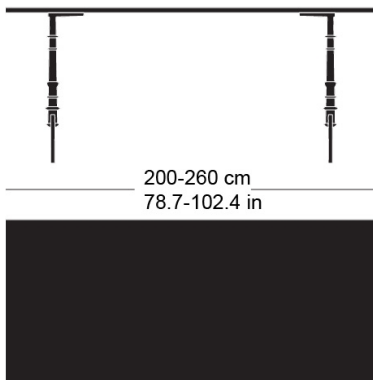

gloria t-1022

Factory design, 1925

Tischblatt und Kanten nach Mass in Massivholz, Füsse aus Gusseisen anthrazit lackiert und mit Original-Schriftzug versehen, verstellbare Boden-Gleiter, Tischblatt mit Gratleisten, 30 mm stark, Fussbreite: 73.5cm
Tischhöhe: 73cm

Factory design, 1925

Plateau et contours de table en bois massif, sur mesure, pieds en fonte laqués anthracite avec lettrage original, patins réglables, plateau de table avec profilés d'arrêt, épaisseur 30 mm, largeur des pieds 58,5cm, hauteur de table 73cm.

Factory design, 1925

Table top and edges made to measure in solid wood, cast iron legs with anthracite painted finish with original lettering, adjustable floor sliders, table top with dovetail battens, 30 mm thick, leg width: 73.5cm
Table height: 73cm

Varianten / variantes / variants

gloria
t-1002gloria
t-1004rgloria
t-1004q

Technische Angaben / specifications / specifications

Masse / mesure / measure

73 cm
28.7 in100-120 cm
39.4-47.2 inGleiter justierbar / patins
réglables / adjustable glides