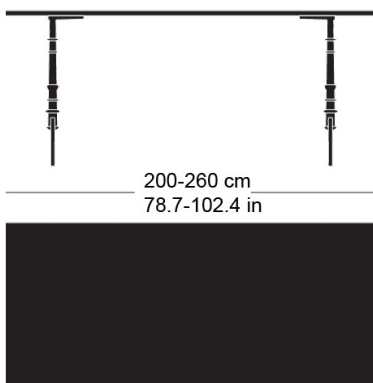

gloria t-1022

Factory design, 1925

Tischblatt und Kanten nach Mass in Massivholz, Füsse aus Gusseisen anthrazit lackiert und mit Original-Schriftzug versehen, verstellbare Boden-Gleiter, Tischblatt mit Gratleisten, 30 mm stark, Fussbreite: 73.5cm
Tischhöhe: 73cm

Factory design, 1925

Plateau et contours de table en bois massif, sur mesure, pieds en fonte laqués anthracite avec lettrage original, patins réglables, plateau de table avec profilés d'arrêt, épaisseur 30 mm, largeur des pieds 58,5cm, hauteur de table 73cm.

Factory design, 1925

Table top and edges made to measure in solid wood, cast iron legs with anthracite painted finish with original lettering, adjustable floor sliders, table top with dovetail battens, 30 mm thick, leg width: 73.5cm
Table height: 73cm

Varianten / variantes / variants

Gloria
t-1002Gloria
t-1004rGloria
t-1004q

Technische Angaben / specifications / specifications

Masse / mesure / measure

200-260 cm
78.7-102.4 in73 cm
28.7 in100-120 cm
39.4-47.2 inGleiter justierbar / patins
réglables / adjustable glides