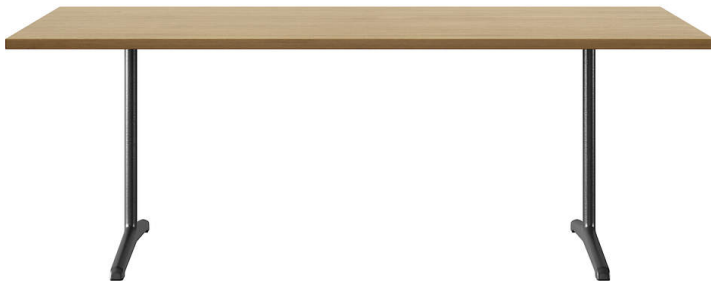

delta t-1670

Factory design, 1932

Tischblatt und Kanten nach Mass in Massivholz, Füsse aus Gusseisen anthrazit lackiert, verstellbare Boden-Gleiter, Tischblatt mit Gratleisten, 30mm stark, Fussbreite: 63cm
Tischhöhe: 73cm

Factory design, 1932

Plateau et contours de table en bois massif, sur mesure, pieds en fonte laqués anthracite, patins réglables, plateau de table avec profilés d'arrêt, épaisseur 30mm, largeur des pieds 63cm, hauteur de table 73cm.

Factory design, 1932

Table top and edges made to measure in solid wood, cast iron legs with anthracite painted finish, adjustable floor sliders, table top with dovetail battens, 30mm thick, leg width: 63cm
Table height: 73cm

Varianten / variantes / variants

delta
t-1690rdelta
t-1690q

Technische Angaben / specifications / specifications

Masse / mesure / measure

73 cm
28.7 in140-220 cm
55.1-86.6 in80-90 cm
31.5-35.5 inGleiter justierbar / patins
réglables / adjustable glides