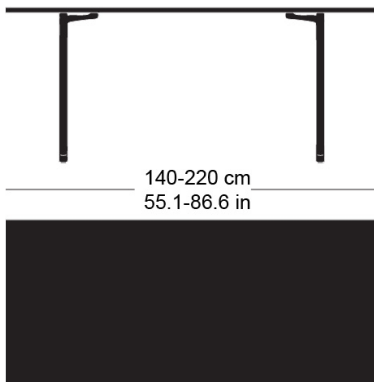

delta t-1670

Factory design, 1932

Tischblatt und Kanten nach Mass in Massivholz, Füsse aus Gusseisen anthrazit lackiert, verstellbare Boden-Gleiter, Tischblatt mit Gratleisten, 30mm stark, Fussbreite: 63cm
Tischhöhe: 73cm

Factory design, 1932

Plateau et contours de table en bois massif, sur mesure, pieds en fonte laqués anthracite, patins réglables, plateau de table avec profilés d'arrêt, épaisseur 30mm, largeur des pieds 63cm, hauteur de table 73cm.

Factory design, 1932

Table top and edges made to measure in solid wood, cast iron legs with anthracite painted finish, adjustable floor sliders, table top with dovetail battens, 30mm thick, leg width: 63cm
Table height: 73cm

Varianten / variantes / variants

delta
t-1690rdelta
t-1690q

Technische Angaben / specifications / specifications

Masse / mesure / measure

73 cm
28.7 in140-220 cm
55.1-86.6 in80-90 cm
31.5-35.5 inGleiter justierbar / patins
réglables / adjustable glides