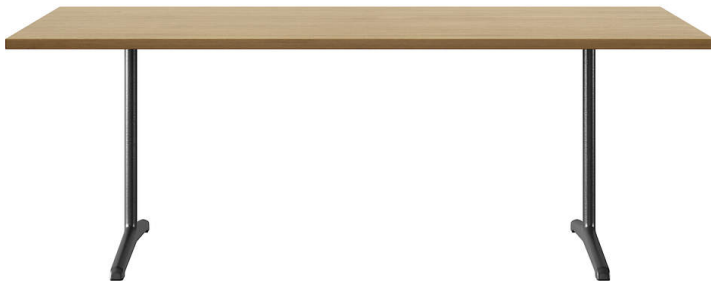

delta t-1670

Factory design, 1932

Tischblatt und Kanten nach Mass in Massivholz, Füsse aus Gusseisen anthrazit lackiert, verstellbare Boden-Gleiter, Tischblatt mit Gratleisten, 30mm stark, Fussbreite: 63cm
Tischhöhe: 73cm

Factory design, 1932

Plateau et contours de table en bois massif, sur mesure, pieds en fonte laqués anthracite, patins réglables, plateau de table avec profilés d'arrêt, épaisseur 30mm, largeur des pieds 63cm, hauteur de table 73cm.

Factory design, 1932

Table top and edges made to measure in solid wood, cast iron legs with anthracite painted finish, adjustable floor sliders, table top with dovetail battens, 30mm thick, leg width: 63cm
Table height: 73cm

Varianten / variantes / variants

delta
t-1690rdelta
t-1690q

Technische Angaben / specifications / specifications

Masse / mesure / measure

73 cm
28.7 inGleiter justierbar / patins
réglables / adjustable glides