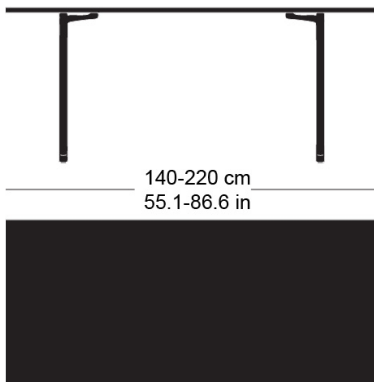

delta t-1670

Factory design, 1932

Tischblatt und Kanten nach Mass in Massivholz, Füsse aus Gusseisen anthrazit lackiert, verstellbare Boden-Gleiter, Tischblatt mit Gratleisten, 30mm stark, Fussbreite: 63cm
Tischhöhe: 73cm

Factory design, 1932

Plateau et contours de table en bois massif, sur mesure, pieds en fonte laqués anthracite, patins réglables, plateau de table avec profilés d'arrêt, épaisseur 30mm, largeur des pieds 63cm, hauteur de table 73cm.

Factory design, 1932

Table top and edges made to measure in solid wood, cast iron legs with anthracite painted finish, adjustable floor sliders, table top with dovetail battens, 30mm thick, leg width: 63cm
Table height: 73cm

Varianten / variantes / variants

delta
t-1690rdelta
t-1690q

Technische Angaben / specifications / specifications

Masse / mesure / measure

73 cm
28.7 inGleiter justierbar / patins
réglables / adjustable glides