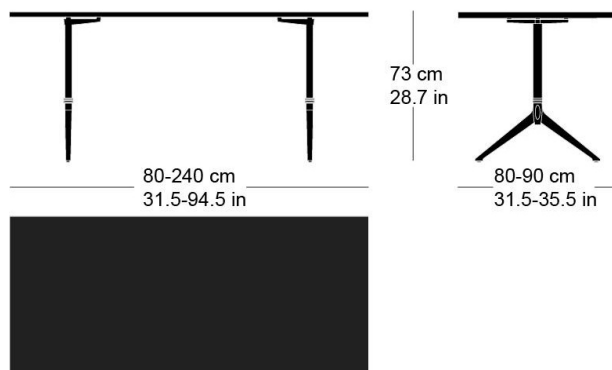

Factory design, 1932

Plateau et contours de table en bois massif, sur mesure, pieds en fonte laqués anthracite avec lettrage original, patins réglables, plateau avec profilés d'arrêt, épaisseur 30mm, largeur des pieds 55cm, hauteur de table 73cm.

Factory design, 1932

Table top and edges made to measure in solid wood, cast iron legs with anthracite painted finish with original lettering, adjustable floor sliders, table top with dovetail battens, 30mm thick, leg width: 55cm  
Table height: 73cm

## Technische Angaben / specifications / specifications

Masse / mesure / measure

Gleiter justierbar / patins  
réglables / adjustable glides

ja / oui / yes

**epoc t-1005**