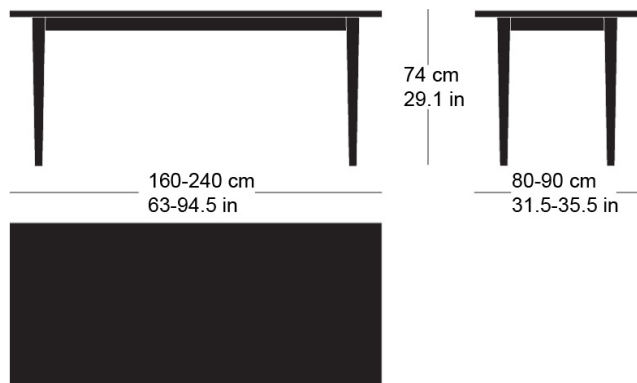

Technische Angaben / specifications / specifications

Masse / mesure / measure