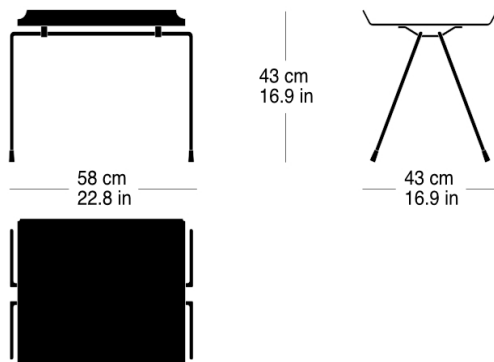

**stapeltischchen t-7030**

Hans Bellmann, 1954

Beistelltisch Formsperrholz, Metallgestell schwarz matt,  
stapelbar. Länge: 58cm; Breite: 43cm;  
Tischhöhe: 43cm

Hans Bellmann, 1954

Table d'appoint en contreplaqué moulé, support  
métallique noir mat, empilable. Longueur 58cm, largeur  
43cm, hauteur de table 43cm.

Hans Bellmann, 1954

Moulded plywood side table, black matte metal frame,  
easy to stack. Longueur: 58cm; Largeur: 43cm;  
Table height: 43cm

**Technische Angaben / specifications / specifications**

Masse / mesure / measure

Gewicht / ponds / weight

4.3 kg 8.6 lb

Gleiter / patins / glides

Kunststoff / plastique /  
plastic

**stapeltischchen t-7030**