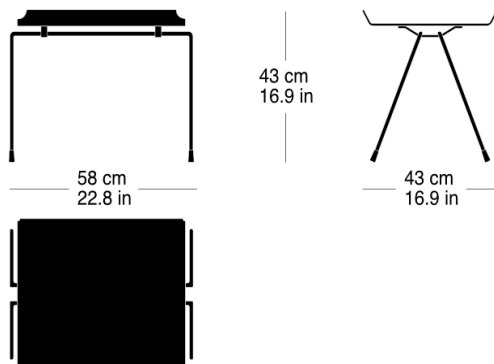

stapeltischchen t-7030

Hans Bellmann, 1954

Beistelltisch Formsperrholz, Metallgestell schwarz matt, stapelbar. Länge: 58cm; Breite: 43cm; Tischhöhe: 43cm

Hans Bellmann, 1954

Table d'appoint en contreplaqué moulé, support métallique noir mat, empilable. Longueur 58cm, largeur 43cm, hauteur de table 43cm.

Hans Bellmann, 1954

Moulded plywood side table, black matte metal frame, easy to stack. Longueur: 58cm; Largeur: 43cm; Table height: 43cm

Technische Angaben / specifications / specifications

Masse / mesure / measure

Gewicht / ponds / weight

4.3 kg 8.6 lb

Gleiter / patins / glides

Kunststoff / plastique / plastic

stapeltischchen t-7030

Holzarten / types de bois / types of wood

Beech whitewashed BG 172 SG
Buche geweisst BG 172 SG
Hêtre teinté blanc BG 172 SG