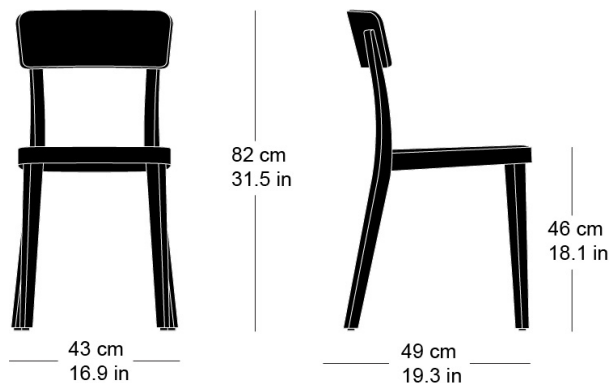

icon 1-340

Studio Hannes Wettstein, 2012
Sitz 3D-Formsperrholz, Rücken, Hinterfüsse und
Sitzzarge massiv gebogen
B43, T49, H82, SH46

Studio Hannes Wettstein, 2012
Assise en multiplis en 3D, dossier, pieds arrière et cadre
du siège en bois massif cintré
L43, P49, H82, HAss46

Studio Hannes Wettstein, 2012
3D moulded plywood seat, back, rear legs and seat frame
of solid bentwood
W43, D49, H82, SH46

Varianten / variantes / variants

Icon
1-343

Technische Angaben / specifications / specifications

Masse / mesure / measure

Gewicht / ponds / weight 4.2 kg 8.4 lb

icon 1-340

Holzarten / types de bois / types of wood

Belag / revêtement / surface

Beech natural BN 000 AM
Buche natur BN 000 AM
Hêtre naturel BN 000 AM