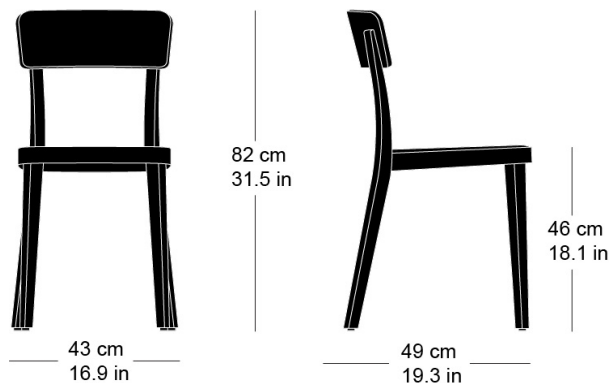

icon 1-340

Studio Hannes Wettstein, 2012
Sitz 3D-Formsperrholz, Rücken, Hinterfüsse und
Sitzzarge massiv gebogen
B43, T49, H82, SH46

Studio Hannes Wettstein, 2012
Assise en multiplis en 3D, dossier, pieds arrière et cadre
du siège en bois massif cintré
L43, P49, H82, HAss46

Studio Hannes Wettstein, 2012
3D moulded plywood seat, back, rear legs and seat frame
of solid bentwood
W43, D49, H82, SH46

Varianten / variantes / variants

icon
1-343

Technische Angaben / specifications / specifications

Masse / mesure / measure

Gewicht / ponds / weight 4.2 kg 8.4 lb

icon 1-340

Holzarten / types de bois / types of wood

Natural beech	HG 520
Buche natur	HG 520
Hêtre naturel	HG 520

Anthracite beech	HG 200
Buche anthrazit	HG 200
Hêtre anthracite	HG 200