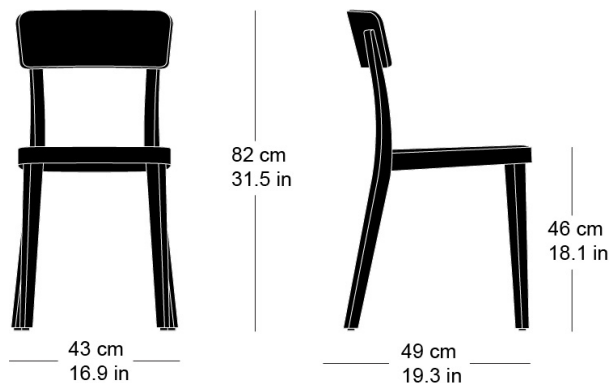

Technische Angaben / specifications / specifications

Masse / mesure / measure

Gewicht / ponds / weight 4.2 kg 8.4 lb