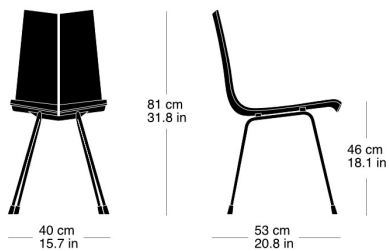

ga stuhl 7-070

Hans Bellmann, 1955
Sitzschale Formsperrholz zweiteilig, Metallgestell schwarz
matt
B40, T53, H81, SH46

Hans Bellmann, 1955
Coque d'assise en contreplaqué moulé en deux parties
L40, P53, H81, HAss46

Hans Bellmann, 1955
Two-part moulded plywood seat shell, black matte metal
frame
W40, D53, H81, SH46

Technische Angaben / specifications / specifications

Masse / mesure / measure

Gewicht / ponds / weight 4.3 kg 8.6 lb