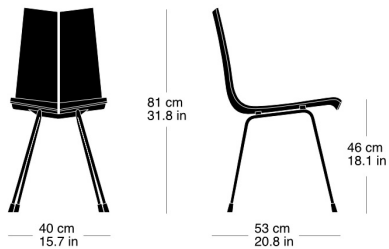

**ga stuhl 7-070**

Hans Bellmann, 1955  
Sitzschale Formsperrholz zweiteilig, Metallgestell schwarz  
matt  
B40, T53, H81, SH46

Hans Bellmann, 1955  
Coque d'assise en contreplaqué moulé en deux parties  
L40, P53, H81, HAss46

Hans Bellmann, 1955  
Two-part moulded plywood seat shell, black matte metal  
frame  
W40, D53, H81, SH46

**Technische Angaben / specifications / specifications**

Masse / mesure / measure

Gewicht / ponds / weight 4.3 kg 8.6 lb