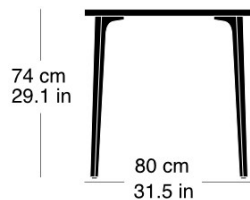

Moritz Schlatter, 2017

Table avec 4 pieds en fonte, laqués anthracite avec logo original, sous-pieds réglables, plateau de table en bois massif avec profilés d'arrêt, épaisseur: 30mm, hauteur de table: 74cm

Moritz Schlatter, 2017

Table with 4 cast iron legs, anthracite painted finish with original lettering, adjustable sliders, table top in solid wood with dovetail battens, 30mm thick, table height: 74cm

Varianten / variantes / variants

Podia
t-1802

Podia
t-1802B

Podia
t-1804q

Podia
t-1806

Technische Angaben / specifications / specifications

Masse / mesure / measure

Gleiter justierbar / patins
réglables / adjustable glides

ja / qui / yes