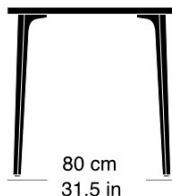

Technische Angaben / specifications / specifications

Masse / mesure / measure

Gleiter justierbar / patins
réglables / adjustable glides

ja / qui / yes