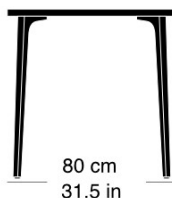

Moritz Schlatter, 2017

Table avec 4 pieds en fonte, laqués anthracite avec logo original, sous-pieds réglables, plateau de table en bois massif avec profilés d'arrêt, épaisseur: 30mm, hauteur de table: 74cm

Moritz Schlatter, 2017

Table with 4 cast iron legs, anthracite painted finish with original lettering, adjustable sliders, table top in solid wood with dovetail battens, 30mm thick, table height: 74cm

Varianten / variantes / variants

podia
t-1802

podia
t-1802B

podia
t-1804q

podia
t-1806

Technische Angaben / specifications / specifications

Masse / mesure / measure

Gleiter justierbar / patins
réglables / adjustable glides

ja / qui / yes