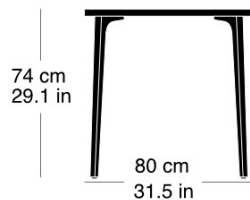

Moritz Schlatter, 2017

Table avec 4 pieds en fonte, laqués anthracite avec logo original, sous-pieds réglables, plateau de table en bois massif avec profilés d'arrêt, épaisseur: 30mm, hauteur de table: 74cm

Moritz Schlatter, 2017

Table with 4 cast iron legs, anthracite painted finish with original lettering, adjustable sliders, table top in solid wood with dovetail battens, 30mm thick, table height: 74cm

Varianten / variantes / variants

podia
t-1802

podia
t-1802B

podia
t-1804q

podia
t-1806

Technische Angaben / specifications / specifications

Masse / mesure / measure

Gleiter justierbar / patins
réglables / adjustable glides

ja / qui / yes