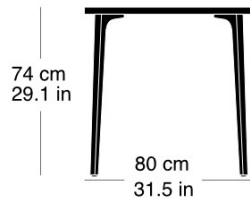

Technische Angaben / specifications / specifications

Masse / mesure / measure

Gleiter justierbar / patins
réglables / adjustable glides

ja / qui / yes