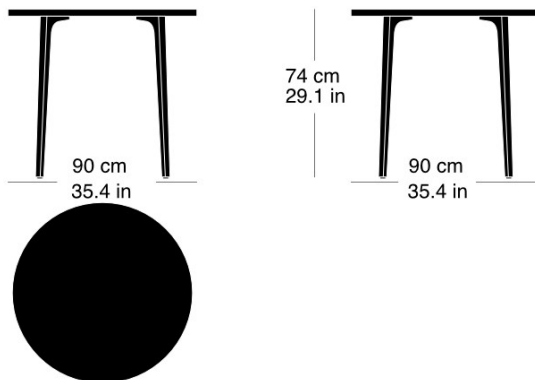

Moritz Schlatter, 2017

Table avec 3 pieds en fonte, laqués anthracite avec logo original, sous-pieds réglables, plateau de table en bois massif avec profilés d'arrêt, épaisseur: 30mm, hauteur de table: 74cm

Moritz Schlatter, 2017

Table with 3 cast iron legs, anthracite painted finish with original lettering, adjustable sliders, table top in solid wood with dovetail battens, 30mm thick, table height: 74cm

Varianten / variantes / variants

Podia
t-1802

Podia
t-1802B

Podia
t-1804r

Podia
t-1806

Technische Angaben / specifications / specifications

Masse / mesure / measure

Gleiter justierbar / patins
réglables / adjustable glides

ja / qui / yes