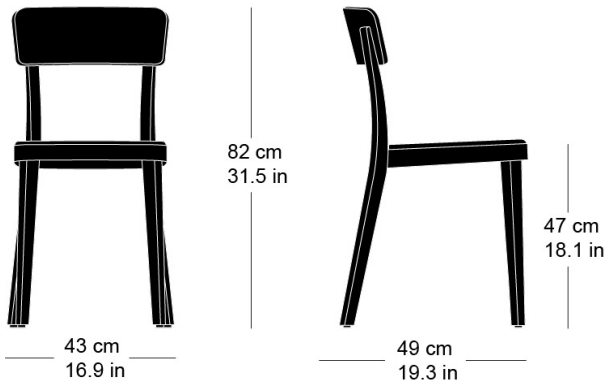

L43, P49, H82, HAss47

Studio Hannes Wettstein, 2012

3D upholstered seat, back, rear legs and seat frame of
solid bentwood

W43, D49, H82, SH47

Varianten / variantes / variants

icon
1-340

Technische Angaben / specifications / specifications

Masse / mesure / measure

Gewicht / ponds / weight 4.8 kg 9.6 lb

Polsterung / rembourrage /
upholstery ja / oui / yes

icon 1-343

Holzarten / types de bois / types of wood

Beech natural BN 000 AM
Buche natur BN 000 AM
Hêtre naturel BN 000 AM