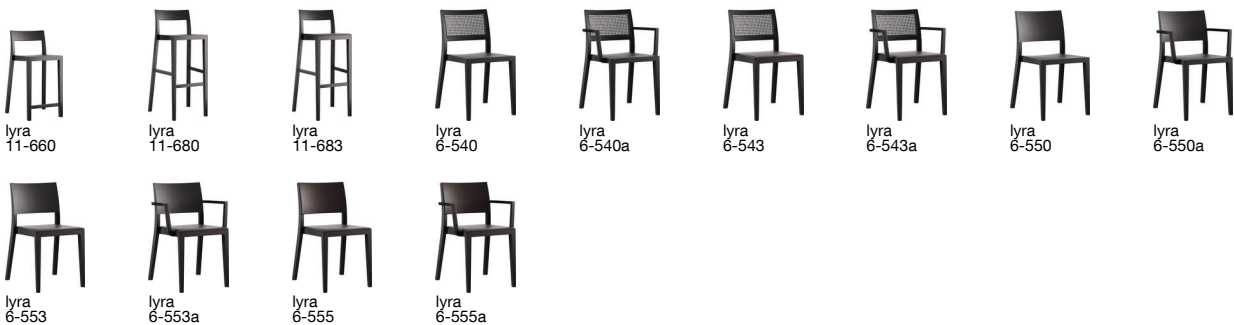

Varianten / variantes / variants