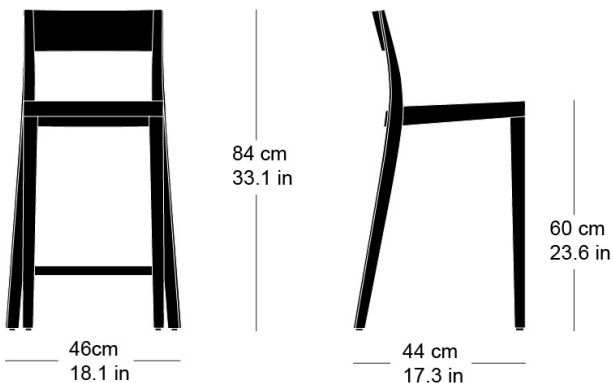

**lyra stool 11-663**

Hannes Wettstein, 2007

Sitz gepolstert, Hinterfüsse und Rücken massiv gebogen  
B46, T44, H84, SH60

Hannes Wettstein, 2007

Assise rembourré, dossier et pieds arrière en bois massif  
cintré

L46, P44, H84, HAss60

Hannes Wettstein, 2007

Upholstered seat, rear legs and back solid bentwood  
W46, D44, H84, SH60

## Masse / mesure / measure

Gewicht / ponds / weight    4.5 kg    9.0 lb

Polsterung / rembourrage /  
upholstery    ja / qui / yes

**lyra stool 11-663**