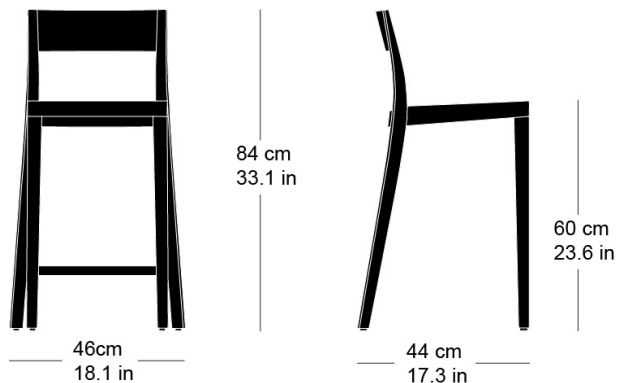

lyra stool 11-663

Hannes Wettstein, 2007

Sitz gepolstert, Hinterfüsse und Rücken massiv gebogen
B46, T44, H84, SH60

Hannes Wettstein, 2007

Assise rembourré, dossier et pieds arrière en bois massif
cintré

L46, P44, H84, HAss60

Hannes Wettstein, 2007

Upholstered seat, rear legs and back solid bentwood
W46, D44, H84, SH60

Varianten / variantes / variants

Technische Angaben / specifications / specifications

Masse / mesure / measure

Gewicht / ponds / weight 4.5 kg 9.0 lb

Polsterung / rembourrage /
upholstery ja / qui / yes

lyra stool 11-663

Holzarten / types de bois / types of wood

Natural beech HG 520
Buche natur HG 520
Hêtre naturel HG 520