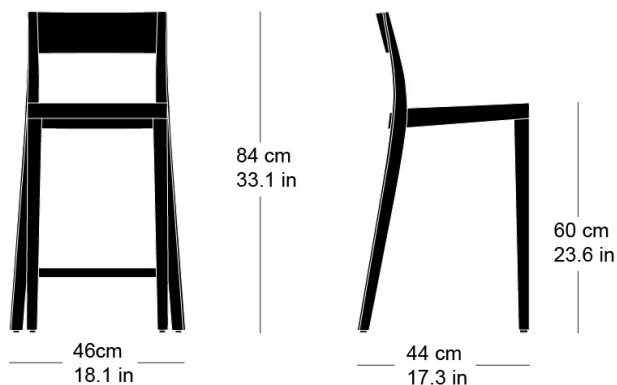

**lyra stool 11-663**

Hannes Wettstein, 2007

Sitz gepolstert, Hinterfüsse und Rücken massiv gebogen  
B46, T44, H84, SH60

Hannes Wettstein, 2007

Assise rembourré, dossier et pieds arrière en bois massif  
cintré

L46, P44, H84, HAss60

Hannes Wettstein, 2007

Upholstered seat, rear legs and back solid bentwood  
W46, D44, H84, SH60

## Masse / mesure / measure

Gewicht / ponds / weight    4.5 kg    9.0 lb

Polsterung / rembourrage /  
upholstery    ja / qui / yes

**lyra stool 11-663**