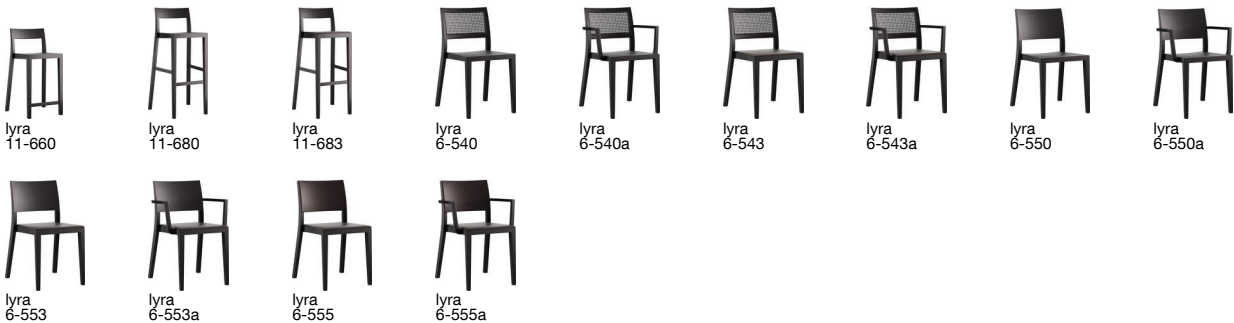

Varianten / variantes / variants