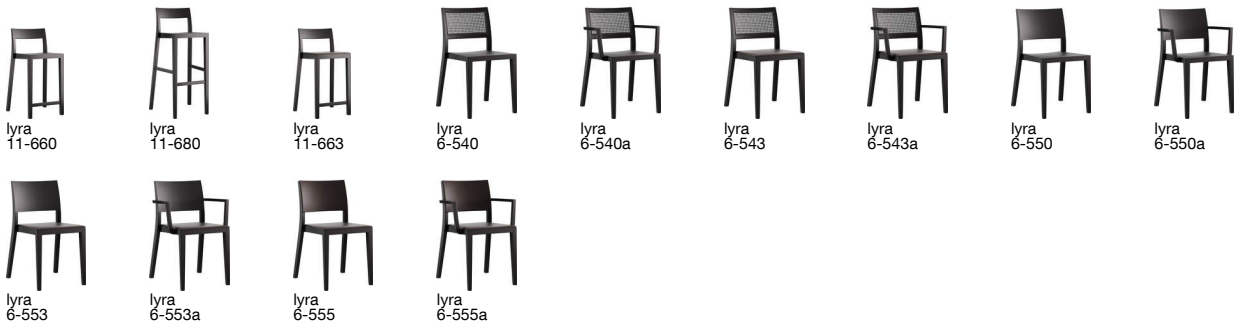

lyra bar stool 11-683

Hannes Wettstein, 2007

Sitz gepolstert, Hinterfüsse und Rücken massiv gebogen
B48, T47, H104, SH80

Hannes Wettstein, 2007

Assise rembourré, dossier et pieds arrière en bois massif
cintré

L48, P47, H104, HAss80

Hannes Wettstein, 2007

Upholstered seat, rear legs and back solid bentwood
W48, D47, H104, SH80

Varianten / variantes / variants

Technische Angaben / specifications / specifications

Masse / mesure / measure

Gewicht / ponds / weight 6.0 kg 12.0 lb

Polsterung / rembourrage /
upholstery ja / qui / yes

lyra bar stool 11-683

Holzarten / types de bois / types of wood

Beech natural BN 000 AM
Buche natur BN 000 AM
Hêtre naturel BN 000 AM