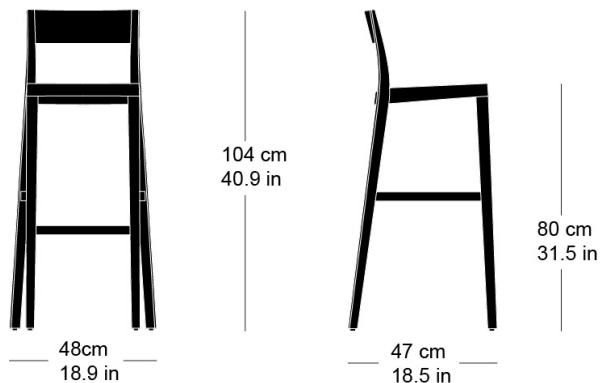

lyra bar stool 11-683

Hannes Wettstein, 2007

Sitz gepolstert, Hinterfüsse und Rücken massiv gebogen
B48, T47, H104, SH80

Hannes Wettstein, 2007

Assise rembourré, dossier et pieds arrière en bois massif
cintré

L48, P47, H104, HAss80

Hannes Wettstein, 2007

Upholstered seat, rear legs and back solid bentwood
W48, D47, H104, SH80

Varianten / variantes / variants

Technische Angaben / specifications / specifications

Masse / mesure / measure

Gewicht / ponds / weight 6.0 kg 12.0 lb

Polsterung / rembourrage /
upholstery ja / qui / yes

lyra bar stool 11-683

Holzarten / types de bois / types of wood

Beech natural BN 000 AM
Buche natur BN 000 AM
Hêtre naturel BN 000 AM