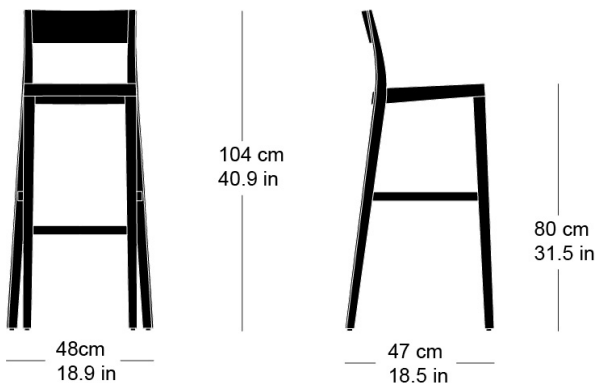

lyra bar stool 11-683

Hannes Wettstein, 2007

Sitz gepolstert, Hinterfüsse und Rücken massiv gebogen
B48, T47, H104, SH80

Hannes Wettstein, 2007

Assise rembourré, dossier et pieds arrière en bois massif
cintré

L48, P47, H104, HAss80

Hannes Wettstein, 2007

Upholstered seat, rear legs and back solid bentwood
W48, D47, H104, SH80

Varianten / variantes / variants

Technische Angaben / specifications / specifications

Masse / mesure / measure

Gewicht / ponds / weight 6.0 kg 12.0 lb

Polsterung / rembourrage /
upholstery ja / qui / yes

lyra bar stool 11-683

Holzarten / types de bois / types of wood

Beech natural BN 000 AM
Buche natur BN 000 AM
Hêtre naturel BN 000 AM