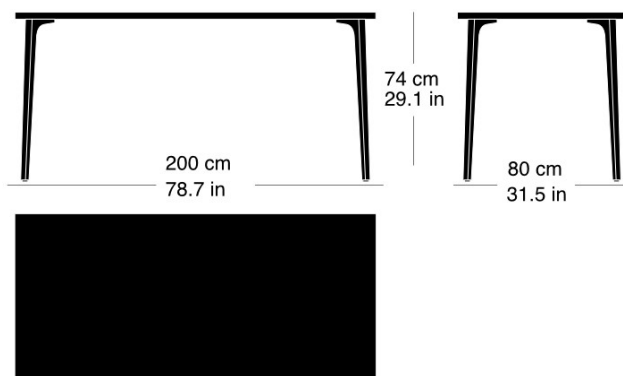

Moritz Schlatter, 2017

Table avec 4 pieds en fonte, support laqué anthracite avec lettrage original, patins réglables, plateau de table en bois massif de 30mm d'épaisseur avec profilés d'arrêt, épaisseur 30mm, hauteur de table 74cm

Moritz Schlatter, 2017

Table with 4 cast iron legs, anthracite painted finish with original lettering, adjustable sliders, table top in solid wood with dovetail battens Corner radius 8cm narrow side basket arch shaped with dovetail battens, 30mm thick table height: 74cm

Varianten / variantes / variants

podia
t-1802

podia
t-1804r

podia
t-1804q

podia
t-1806

Technische Angaben / specifications / specifications

Masse / mesure / measure

podia t-1802B