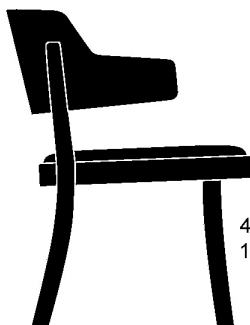

Frédéric Dedelley, 2019

Upholstered seat, moulded plywood back, rear legs and
seat frame solid bentwood
W61, D60, H76, SH43.5

Varianten / variantes / variants

Seley
1-425

Seley
12-423

Seley
17-423

Seley
17-425

Seley
16-423

Seley
1-460

Seley
1-463

Seley
1-465

Technische Angaben / specifications / specifications

Masse / mesure / measure

61 cm
24 in

76 cm
30 in

60 cm
23.6 in

43.5 cm
17.1 in

Gewicht / poids / weight 7.3 kg 14.6 lb

Polsterung / rembourrage /
upholstery ja / oui / yes

seley 1-423

Holzarten / types de bois / types of wood

Belag / revêtement / surface

Beech natural BN 000 AM
Buche natur BN 000 AM
Hêtre naturel BN 000 AM