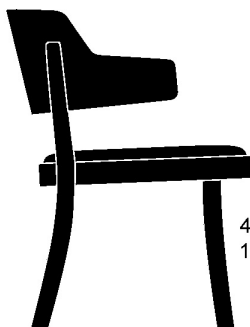

seley 1-425

Frédéric Dedelley, 2019

Sitz mit Komfortpolsterung, Rücken Formsperrholz, Polster vorne aufgesetzt, Hinterfüsse und Sitzzarge massiv gebogen

B61, T60, H76, SH43.5

Frédéric Dedelley, 2019

Assise avec rembourrage de confort, dossier en contreplaqué moulé rembourré à l'avant, pieds arrière et cadre de siège en bois massif cintré

L61, P60, H76, HAss43.5

Frédéric Dedelley, 2019

Upholstered seat, moulded plywood back, upholstered on the front, rear legs and seat frame solid bentwood

W61, D60, H76, SH43.5

Varianten / variantes / variants

seley
1-423

seley
12-423

seley
17-423

seley
17-425

seley
16-423

seley
1-460

seley
1-463

seley
1-465

Technische Angaben / specifications / specifications

Masse / mesure / measure

61 cm
24 in

76 cm
30 in

60 cm
23.6 in

43.5 cm
17.1 in

Gewicht / poids / weight 8.0 kg 16.0 lb

Polsterung / rembourrage / upholstery ja / oui / yes