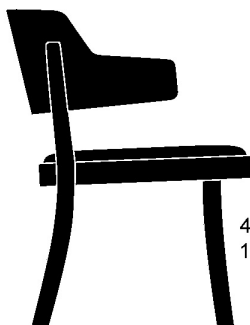

Technische Angaben / specifications / specifications

Masse / mesure / measure

61 cm
24 in

76 cm
30 in

60 cm
23.6 in

Gewicht / poids / weight 8.0 kg 16.0 lb

Polsterung / rembourrage / upholstery ja / oui / yes