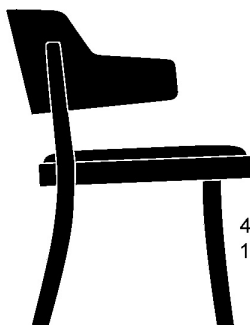

seley 1-425

Frédéric Dedelley, 2019

Sitz mit Komfortpolsterung, Rücken Formsperrholz,
Polster vorne aufgesetzt, Hinterfüsse und Sitzzarge
massiv gebogen

B61, T60, H76, SH43.5

Frédéric Dedelley, 2019

Assise avec rembourrage de confort, dossier en
contreplaqué moulé rembourré à l'avant, pieds arrière et
cadre de siège en bois massif cintré

L61, P60, H76, HAss43.5

Frédéric Dedelley, 2019

Upholstered seat, moulded plywood back, upholstered
on the front, rear legs and seat frame solid
bentwood

W61, D60, H76, SH43.5

Varianten / variantes / variants

seley
1-423seley
12-423seley
17-423seley
17-425seley
16-423seley
1-460seley
1-463seley
1-465

Technische Angaben / specifications / specifications

Masse / mesure / measure

61 cm
24 in76 cm
30 in60 cm
23.6 in43.5 cm
17.1 in