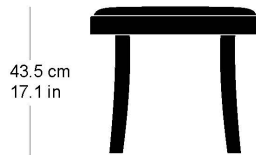

Frédéric Dedelley, 2019

Bench, upholstered seat, legs and seat frame solid  
bentwood  
W111, D51, SH43.5

## Varianten / variantes / variants

Seley  
1-423Seley  
1-425Seley  
12-423Seley  
17-423Seley  
17-425Seley  
1-460Seley  
1-463Seley  
1-465

## Masse / mesure / measure

111cm  
43.7 in43.5 cm  
17.1 in51 cm  
20 in43.5 cm  
17.1 in

Gewicht / ponds / weight

7.6 kg 15.2 lb

Polsterung / rembourrage /  
upholstery

ja / oui / yes