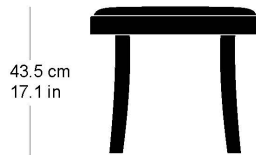

43.5 cm
17.1 in

51 cm
20 in

43.5 cm
17.1 in

Gewicht / ponds / weight

7.6 kg 15.2 lb

Polsterung / rembourrage /
upholstery

ja / oui / yes