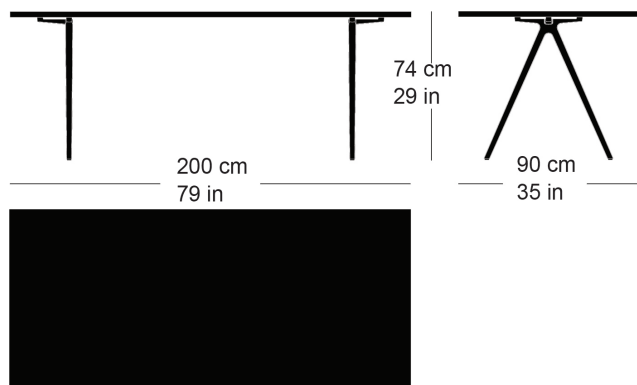

Moritz Schlatter, 2020

Table avec 2 pieds en fonte, support laqué anthracite avec lettrage original, patins réglables, plateau de table en bois massif avec profilés d'arrêt, épaisseur 30mm hauteur de table 65cm.

Moritz Schlatter, 2020

Table with 2 cast iron legs, anthracite painted finish with original lettering, adjustable sliders, table top in solid wood with dovetail battens, 30mm thick, leg width: 65cm

Varianten / variantes / variants

podia
t-1802

podia
t-1802B

podia
t-1804r

podia
t-1804q

Technische Angaben / specifications / specifications

Masse / mesure / measure

Gleiter justierbar / patins
réglables / adjustable glides

ja / oui / yes