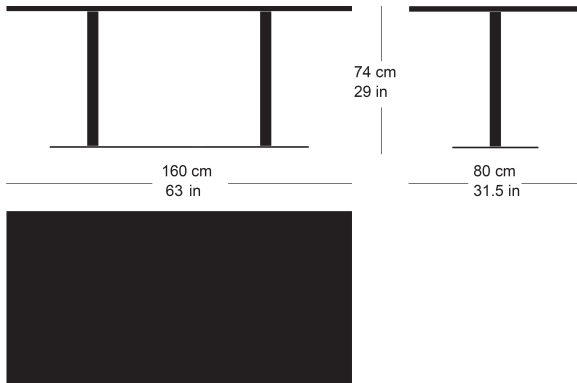

rq light t-2002

Technische Angaben / specifications / specifications

Masse / mesure / measure

Gleiter justierbar / patins
réglables / adjustable glides

ja / oui / yes