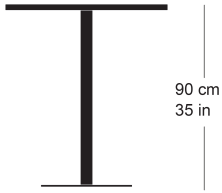

rq light t-2004

Factory design, 2003

Tisch mit Metallsäule, Säule und Sockelplatte pulverbeschichtet, Tischblatt in Massivholz, Kunstharz, Linoleum oder furniert
Tischhöhe 90cm

Factory design, 2003

Table avec pied central, socle en acier, plateau de table (sur mesure) en bois massif, résine synthétique, linoleum ou plaqué

Hauteur de table: 90cm

Factory design, 2003

Table with metal pillar, pillar and base plate powder-coated, table top in solid wood, synthetic resin, linoleum or veneered

Table height 90cm

Varianten / variantes / variants

rq light t-2004

Technische Angaben / specifications / specifications

Masse / mesure / measure

- 70/80/90 cm
- 27.3/31.5/35.4 in

Filzgleiter geklebt, nicht justierbar ja / oui / yes
/ Patins en feutre collés, non
réglables / Felt glides, glued on,
non-adjustable