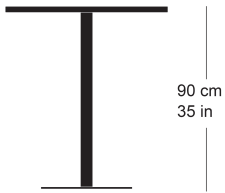

**rq light t-2005**

Factory design, 2003

Tisch mit Metallsäule, Säule und Sockelplatte  
pulverbeschichtet, Tischblatt in Massivholz, Kunstharz,  
Linoleum oder furniert  
Tischhöhe 90cm

Factory design, 2003

Table avec pied central, socle en acier, plateau de table  
(sur mesure) en bois massif, résine synthétique, linoleum  
ou plaqué  
Hauteur de table: 90cm

Factory design, 2003

Table with metal pillar, pillar and base plate powder-  
coated, table top in solid wood, synthetic resin, linoleum  
or veneered  
Table height 90cm

RQ Light  
t-2009

**rq light t-2005**

Technische Angaben / specifications / specifications

Masse / mesure / measure

90 cm  
35 in□ 70/80 cm  
□ 27.3/31.5 inGleiter justierbar / patins  
réglables / adjustable glides