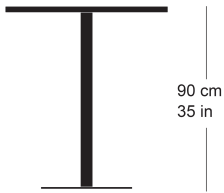

rq light t-2005

Factory design, 2003

Tisch mit Metallsäule, Säule und Sockelplatte
pulverbeschichtet, Tischblatt in Massivholz, Kunstharz,
Linoleum oder furniert
Tischhöhe 90cm

Factory design, 2003

Table avec pied central, socle en acier, plateau de table
(sur mesure) en bois massif, résine synthétique, linoleum
ou plaqué

Hauteur de table: 90cm

Factory design, 2003

Table with metal pillar, pillar and base plate powder-
coated, table top in solid wood, synthetic resin, linoleum
or veneered

Table height 90cm

Varianten / variantes / variants

rq light t-2005

Technische Angaben / specifications / specifications

Masse / mesure / measure

90 cm
35 in□ 70/80 cm
□ 27.3/31.5 inFilzgleiter geklebt, nicht justierbar ja / oui / yes
/ Patins en feutre collés, non
réglables / Felt glides, glued on,
non-adjustable