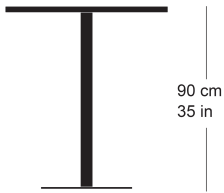

rq light t-2005

Factory design, 2003

Tisch mit Metallsäule, Säule und Sockelplatte
pulverbeschichtet, Tischblatt in Massivholz, Kunstharz,
Linoleum oder furniert
Tischhöhe 90cm

Factory design, 2003

Table avec pied central, socle en acier, plateau de table
(sur mesure) en bois massif, résine synthétique, linoleum
ou plaqué

Hauteur de table: 90cm

Factory design, 2003

Table with metal pillar, pillar and base plate powder-
coated, table top in solid wood, synthetic resin, linoleum
or veneered

Table height 90cm

Varianten / variantes / variants

rq light t-2005

Technische Angaben / specifications / specifications

Masse / mesure / measure

90 cm
35 in□ 70/80 cm
□ 27.3/31.5 inGleiter justierbar / patins
réglables / adjustable glides

ja / oui / yes

rq light t-2005