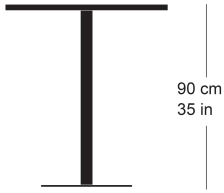

rq light t-2005

Werkentwurf, 2003

Tisch mit Metallsäule, Säule und Sockelplatte pulverbeschichtet, Tischblatt in Massivholz, Kunstharz, Linoleum oder furniert
Tischhöhe 90cm

Werkentwurf, 2003

Table avec pied central, socle en acier, plateau de table (sur mesure) en bois massif, résine synthétique, linoleum ou plaqué

Hauteur de table: 90cm

Werkentwurf, 2003

Table with metal pillar, pillar and base plate powder-coated, table top in solid wood, synthetic resin, linoleum or veneered

Table height 90cm

Varianten / variantes / variants

rq light t-2005

Technische Angaben / specifications / specifications

Masse / mesure / measure

90 cm
35 in□ 70/80 cm
□ 27.3/31.5 inGleiter justierbar / patins
réglables / adjustable glides

ja / oui / yes

rq light t-2005