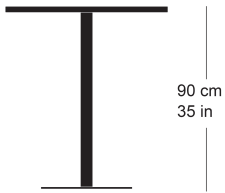

**rq light t-2005**

Factory design, 2003

Tisch mit Metallsäule, Säule und Sockelplatte pulverbeschichtet, Tischblatt in Massivholz, Kunstharz, Linoleum oder furniert  
Tischhöhe 90cm

Factory design, 2003

Table avec pied central, socle en acier, plateau de table (sur mesure) en bois massif, résine synthétique, linoleum ou plaqué

Hauteur de table: 90cm

Factory design, 2003

Table with metal pillar, pillar and base plate powder-coated, table top in solid wood, synthetic resin, linoleum or veneered

Table height 90cm

RQ Light  
t-2009

**rq light t-2005**

Technische Angaben / specifications / specifications

Masse / mesure / measure

90 cm  
35 in□ 70/80 cm  
□ 27.3/31.5 inFilzgleiter geklebt, nicht justierbar ja / oui / yes  
/ Patins en feutre collés, non  
réglables / Felt glides, glued on,  
non-adjustable