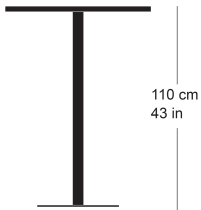

rq light t-2006

Technische Angaben / specifications / specifications

Masse / mesure / measure

Gleiter justierbar / patins
réglables / adjustable glides

ja / oui / yes