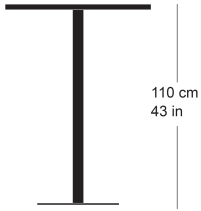

**rq light t-2006**

Werkentwurf, 2003

Tisch mit Metallsäule, Säule und Sockelplatte pulverbeschichtet, Tischblatt in Massivholz, Kunstharz, Linoleum oder furniert

Tischhöhe 110cm

Werkentwurf, 2003

Table avec pied central, socle en acier, plateau de table (sur mesure) en bois massif, résine synthétique, linoleum ou plaqué

Hauteur de table: 110cm

Werkentwurf, 2003

Table with metal pillar, pillar and base plate powder-coated, table top in solid wood, synthetic resin, linoleum or veneered

Table height 110cm

rq light  
t-2009

**rq light t-2006**

Technische Angaben / specifications / specifications

Masse / mesure / measure

110 cm  
43 in□ 70/80 cm  
□ 27.3/31.5 inGleiter justierbar / patins  
réglables / adjustable glides