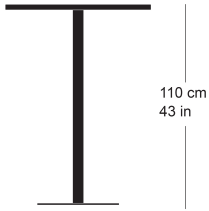

rq light t-2007

Werkentwurf, 2003

Tisch mit Metallsäule, Säule und Sockelplatte
pulverbeschichtet, Tischblatt in Massivholz, Kunstharz,
Linoleum oder furniert
Tischhöhe 110cm

Werkentwurf, 2003

Table avec pied central, socle en acier, plateau de table
(sur mesure) en bois massif, résine synthétique, linoleum
ou plaqué

Hauteur de table: 110cm

Werkentwurf, 2003

Table with metal pillar, pillar and base plate powder-
coated, table top in solid wood, synthetic resin, linoleum
or veneered

Table height 110cm

Varianten / variantes / variants

110 cm
43 in□ 70/80 cm
□ 27.3/31.5 inGleiter justierbar / patins
réglables / adjustable glides

ja / oui / yes

rq light t-2007

Holzarten / types de bois / types of wood

Oak natural EN 000 AM
Eiche natur EN 000 AM
Chêne naturel EN 000 AM