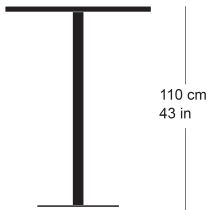

rq light t-2007

Werkentwurf, 2003

Tisch mit Metallsäule, Säule und Sockelplatte pulverbeschichtet, Tischblatt in Massivholz, Kunstharz, Linoleum oder furniert
Tischhöhe 110cm

Werkentwurf, 2003

Table avec pied central, socle en acier, plateau de table (sur mesure) en bois massif, résine synthétique, linoleum ou plaqué

Hauteur de table: 110cm

Werkentwurf, 2003

Table with metal pillar, pillar and base plate powder-coated, table top in solid wood, synthetic resin, linoleum or veneered

Table height 110cm

Varianten / variantes / variants

rq light t-2007

Technische Angaben / specifications / specifications

Masse / mesure / measure

110 cm
43 in

□ 70/80 cm
□ 27.3/31.5 in

Gleiter justierbar / patins
réglables / adjustable glides

ja / oui / yes

rq light t-2007