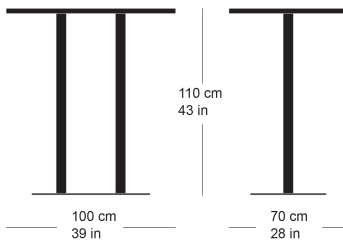

rq light t-2009

Technische Angaben / specifications / specifications

Masse / mesure / measure

Gleiter justierbar / patins
réglables / adjustable glides

ja / oui / yes