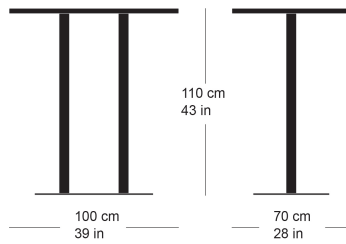

**rq light t-2009**

Factory design, 2003

Tisch mit Metallsäule, Säule und Sockelplatte  
pulverbeschichtet, Tischblatt in Massivholz, Kunstharz,  
Linoleum oder furniert  
Tischhöhe 110cm

Factory design, 2003

Table avec pied central, socle en acier, plateau de table  
(sur mesure) en bois massif, résine synthétique, linoleum  
ou plaqué

Hauteur de table: 110cm

Factory design, 2003

Table avec pied central, socle en acier, plateau de table  
(sur mesure) en bois massif, résine synthétique, linoleum  
ou plaqué

Hauteur de table: 110cm

RQ Light  
t-2008

**rq light t-2009**

Technische Angaben / specifications / specifications

Masse / mesure / measure

Filzgleiter geklebt, nicht justierbar ja / oui / yes  
/ Patins en feutre collés, non  
réglables / Felt glides, glued on,  
non-adjustable