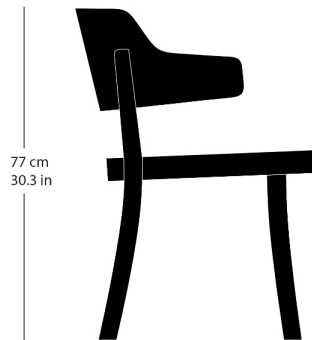

Frédéric Dedelley, 2019
Moulded plywood seat and back, rear legs and seat
frame solid bentwood
W61, D60, H77, SH46

Varianten / variantes / variants

Seley
1-423

Seley
1-425

Seley
12-423

Seley
17-423

Seley
17-425

Seley
16-423

Seley
1-463

Seley
1-465

Technische Angaben / specifications / specifications

Masse / mesure / measure

61 cm
24 in

60 cm
23.6 in

77 cm
30.3 in

46 cm
18.1 in

Gewicht / ponds / weight

6 kg 12.0 lb

seley 1-460

Holzarten / types de bois / types of wood

Belag / revêtement / surface

Beech natural BN 000 AM
Buche natur BN 000 AM
Hêtre naturel BN 000 AM

Black walnut natural NN 000 AM
Schwarznuss natur NN 000 AM
Noyer noir naturel NN 000 AM