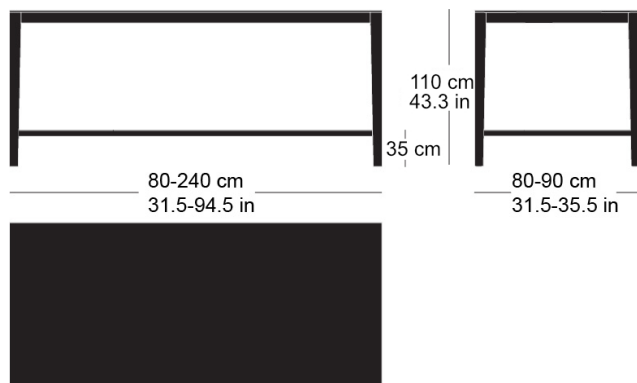

Tischhöhe: 110cm

Beat Waeber, 2021

Table haute Piétements en bois massif effilés 59/59 à 40mm avec
traverses de renfort en H / repose-pied Plateau multiplis plaqué sur
traverses hauteur 65 mm

raverses de renfort en H bord supérieur: 35cm

Hauteur totale: 110cm

Beat Waeber, 2021

High table Table with solid wood legs 59/59mm, reducing to 40mm
solid edges 65mm high, undercut table top made of veneered Veneer

kind: knife veneer Furnierart: Messerfurnier with solid H-brace

solid H-brace upper edge: 35cm

Table height: 110cm

Technische Angaben / specifications / specifications

Masse / mesure / measure

Gleiter justierbar / patins
réglables / adjustable glides

ja / oui / yes

mih t-1620