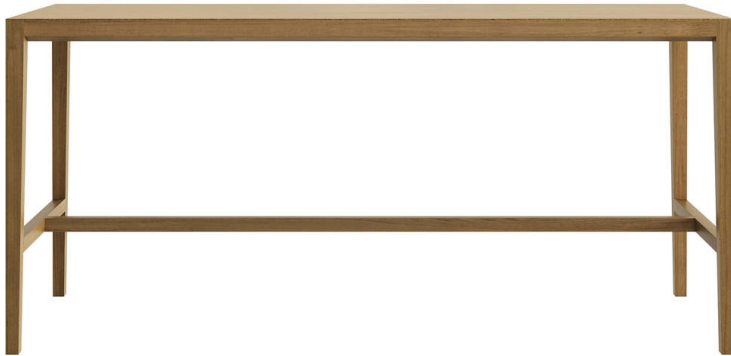

**mih t-1620**

Beat Waeber, 2021

Tisch mit Massiven Füßen, 59/59mm, auslaufend zu 40mm,  
Massivholzzarge 65mm hoch, unterschritten Tischbaltt

Sperrholz furniert Furnierart: Messerfurniert inkl. H-Traverse  
aus Massivholz H-Traverse Oberkant: 35cm

Tischhöhe: 110cm

Beat Waeber, 2021

Table haute Piétements en bois massif effilés 59/59 à 40mm avec  
traverses de renfort en H / repose-pied Plateau multiplis plaqué sur  
traverses hauteur 65 mm

raverses de renfort en H bord supérieur: 35cm

Hauteur totale: 110cm

Beat Waeber, 2021

High table Table with solid wood legs 59/59mm, reducing to 40mm  
solid edges 65mm high, undercut table top made of veneered Veneer  
kind: knife veneer Furnierart: Messerfurnier with solid H-brace

solid H-brace upper edge: 35cm

Table height: 110cm

**Technische Angaben / specifications / specifications**

Masse / mesure / measure

Gleiter justierbar / patins  
réglables / adjustable glides

ja / oui / yes