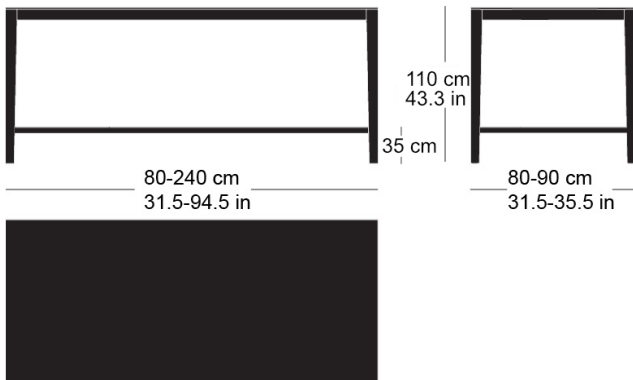

Tischhöhe: 110cm

Beat Waeber, 2021

Table haute Piétements en bois massif effilés 59/59 à 40mm avec  
traverses de renfort en H / repose-pied Plateau multiplis plaqué sur  
traverses hauteur 65 mm

raverses de renfort en H bord supérieur: 35cm

Hauteur totale: 110cm

Beat Waeber, 2021

High table Table with solid wood legs 59/59mm, reducing to 40mm  
solid edges 65mm high, undercut table top made of veneered Veneer  
kind: knife veneer Furnierart: Messerfurnier with solid H-brace

solid H-brace upper edge: 35cm

Table height: 110cm

**Technische Angaben / specifications / specifications**

Masse / mesure / measure

Gleiter justierbar / patins  
réglables / adjustable glides

ja / oui / yes