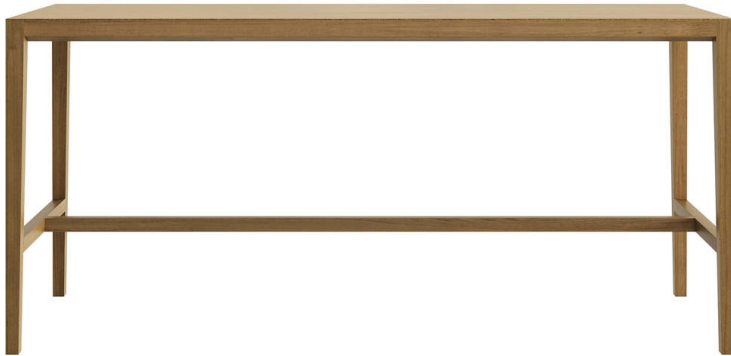

mih t-1620

Beat Waeber, 2021

Tisch mit Massiven Füßen, 59/59mm, auslaufend zu 40mm,
Massivholzzarge 65mm hoch, unterschritten Tischbaltt

Sperrholz furniert Furnierart: Messerfurniert inkl. H-Traverse
aus Massivholz H-Traverse Oberkant: 35cm

Tischhöhe: 110cm

Beat Waeber, 2021

Table haute Piétements en bois massif effilés 59/59 à 40mm avec
traverses de renfort en H / repose-pied Plateau multiplis plaqué sur
traverses hauteur 65 mm

raverses de renfort en H bord supérieur: 35cm

Hauteur totale: 110cm

Beat Waeber, 2021

High table Table with solid wood legs 59/59mm, reducing to 40mm
solid edges 65mm high, undercut table top made of veneered Veneer

kind: knife veneer Furnierart: Messerfurnier with solid H-brace

solid H-brace upper edge: 35cm

Table height: 110cm

Technische Angaben / specifications / specifications

Masse / mesure / measure

Gleiter justierbar / patins
réglables / adjustable glides

ja / oui / yes

mih t-1620