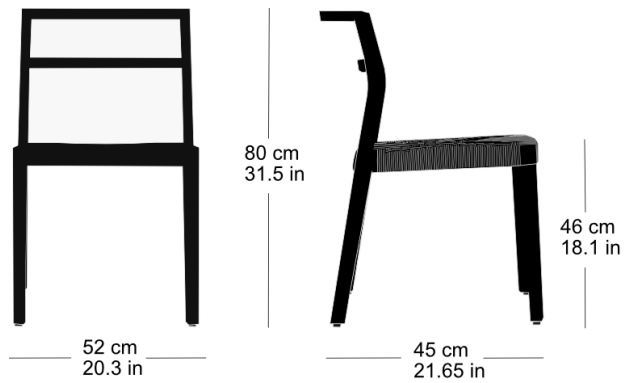

dom
6-916a

dom
17-900

dom
17-910

dom
6-815

dom
6-825

dom
11-900

dom
11-906

dom
11-900r

dom
11-906r

dom 6-906v

Technische Angaben / specifications / specifications

Masse / mesure / measure

Gewicht / ponds / weight 6.5 kg 13.0 lb

Stapelung / empilage / stacking 5 Stühle / chaises / chairs

dom 6-906v