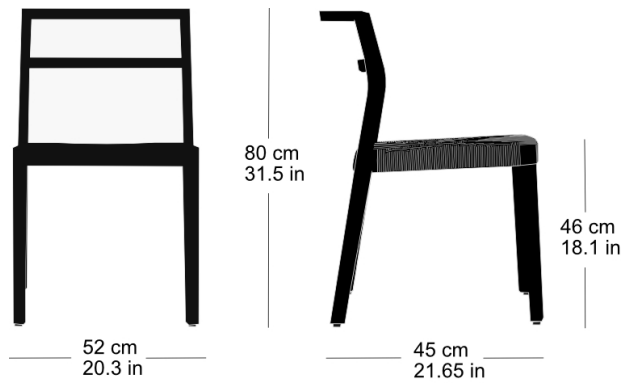

dom 6-906v

Studio Meda, 2017

Sitz geflochten mit dänischer Papierschur 3mm, offener Rücken, mit Armauflage, Sprossen und Hinterfüsse massiv gebogen

H52, T58, H80, SH46

Studio Meda, 2017

Assise tissée en cordon de papier danois de 3 mm, dossier ouvert, avec accoudoir, échelons et pieds arrière massifs pliés.

L52, P58, H80, HAss46

Studio Meda, 2017

seat woven with Danish paper cord 3mm, open back, with armrest, rungs and back feet solid bentwood

W52, D58, H80, SH46

Varianten / variantes / variants

dom
6-900dom
6-900vdom
6-900adom
6-906dom
6-906adom
6-910dom
6-910vdom
6-910adom
6-916dom
6-916vdom
6-916adom
17-900dom
17-910dom
6-815dom
6-825dom
11-900dom
11-906dom
11-900rdom
11-906r

dom 6-906v

Technische Angaben / specifications / specifications

Masse / mesure / measure

Gewicht / ponds / weight 6.5 kg 13.0 lb

Stapelung / empilage / stacking 5 Stühle / chaises / chairs

dom 6-906v

Holzarten / types de bois / types of wood